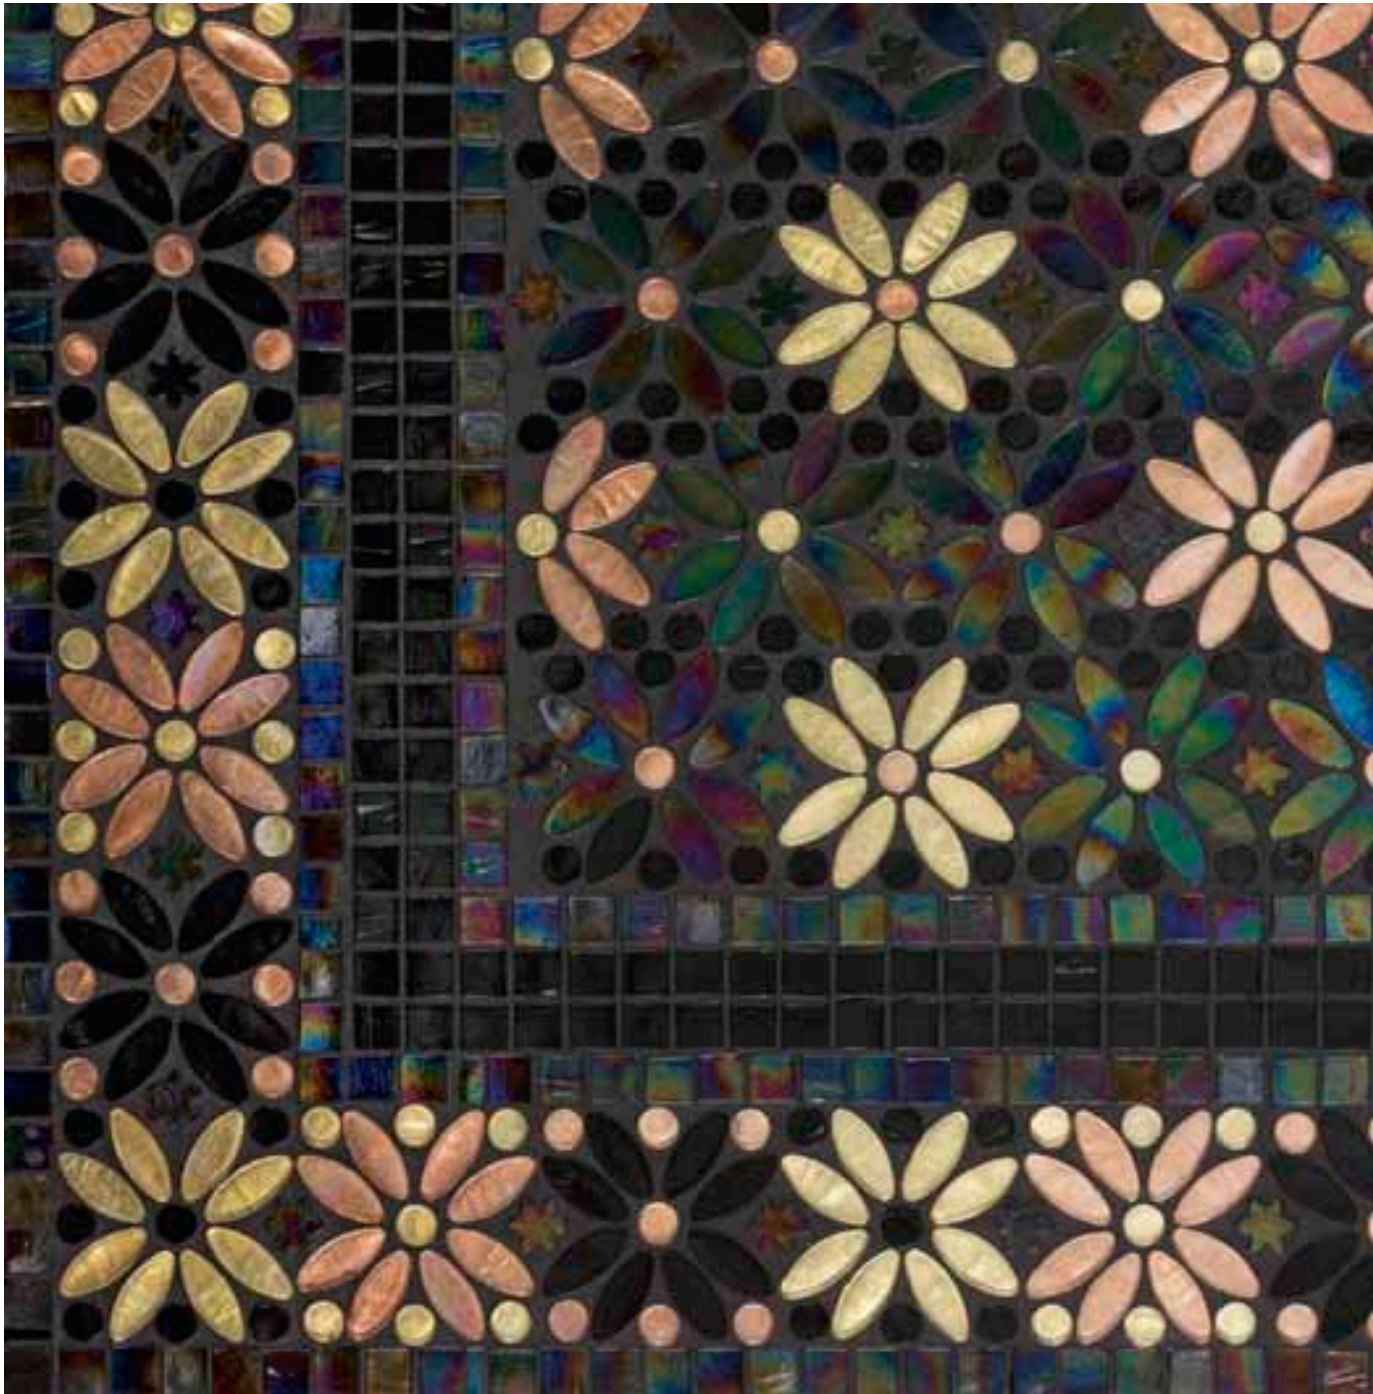

NG Combination Black

NG Black & NG Field 01 Black
Key colors: 246 · 746 · Aurum · Rame · F12

SICIS