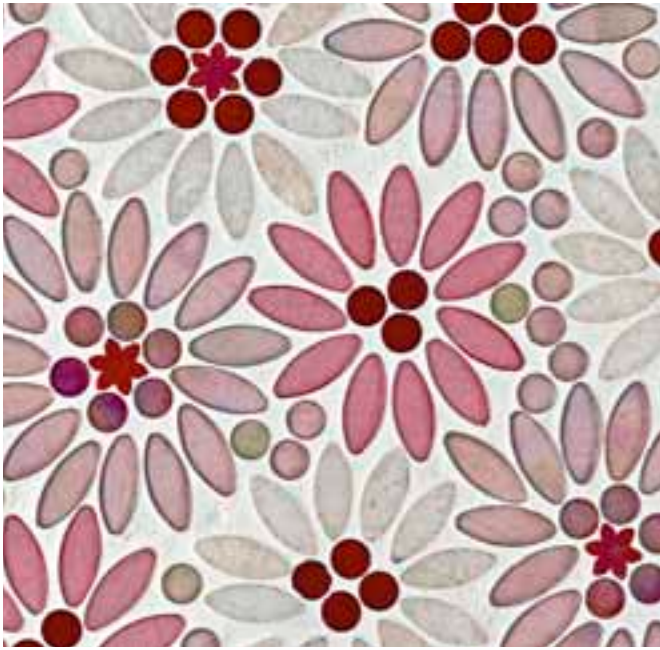

Mix Random V Pink* Key colors: 513 - 516 - 509 - 526 - F14 - Marble: Rosa Aurora