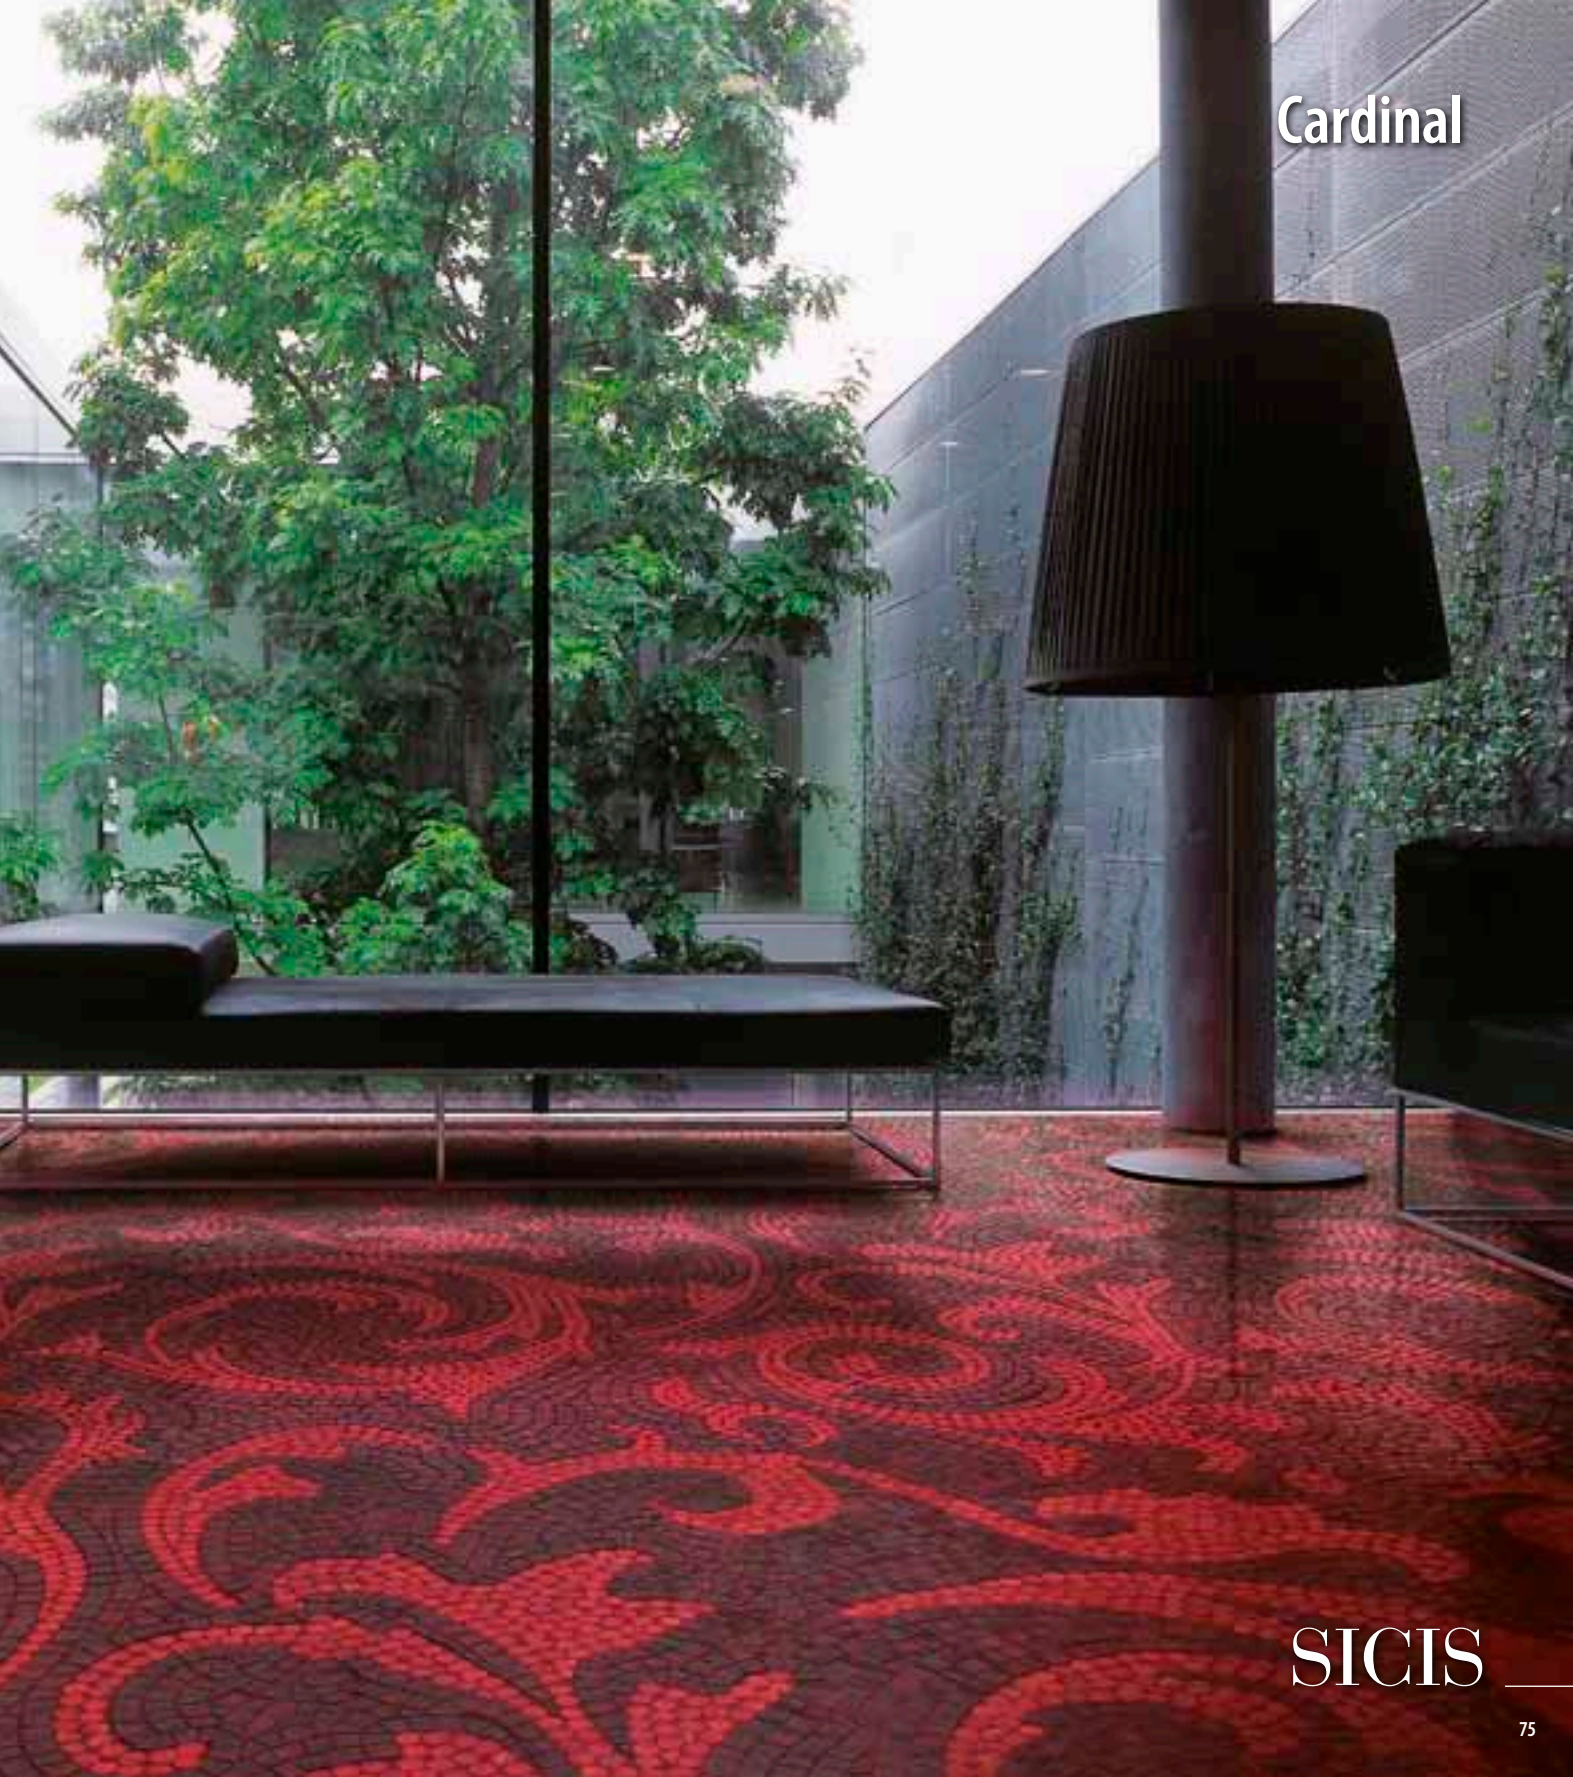

Cardinal

SICIS

NeoGlass · Passion

Domes · 240 Wool

26,9 x 25,3 cm · 10^{5/8}" x 10"

Domes · 740

26,9 x 25,3 cm · 10^{5/8}" x 10"

Barrels · 240 Wool