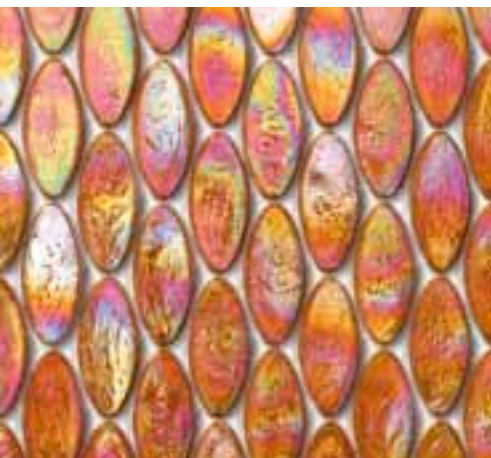

NeoGlass · Nude

Domes · 203 Jute 26,9 x 25,3 cm · 10^{5/8}" x 10"