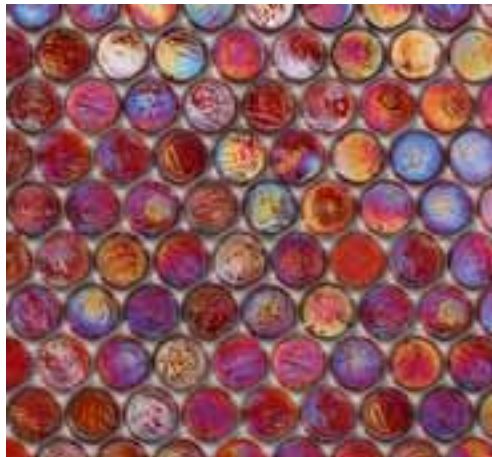

Barrels · 240 Wool

29,4 x 27,6 cm · 10^{5/8}" x 10^{7/8}"