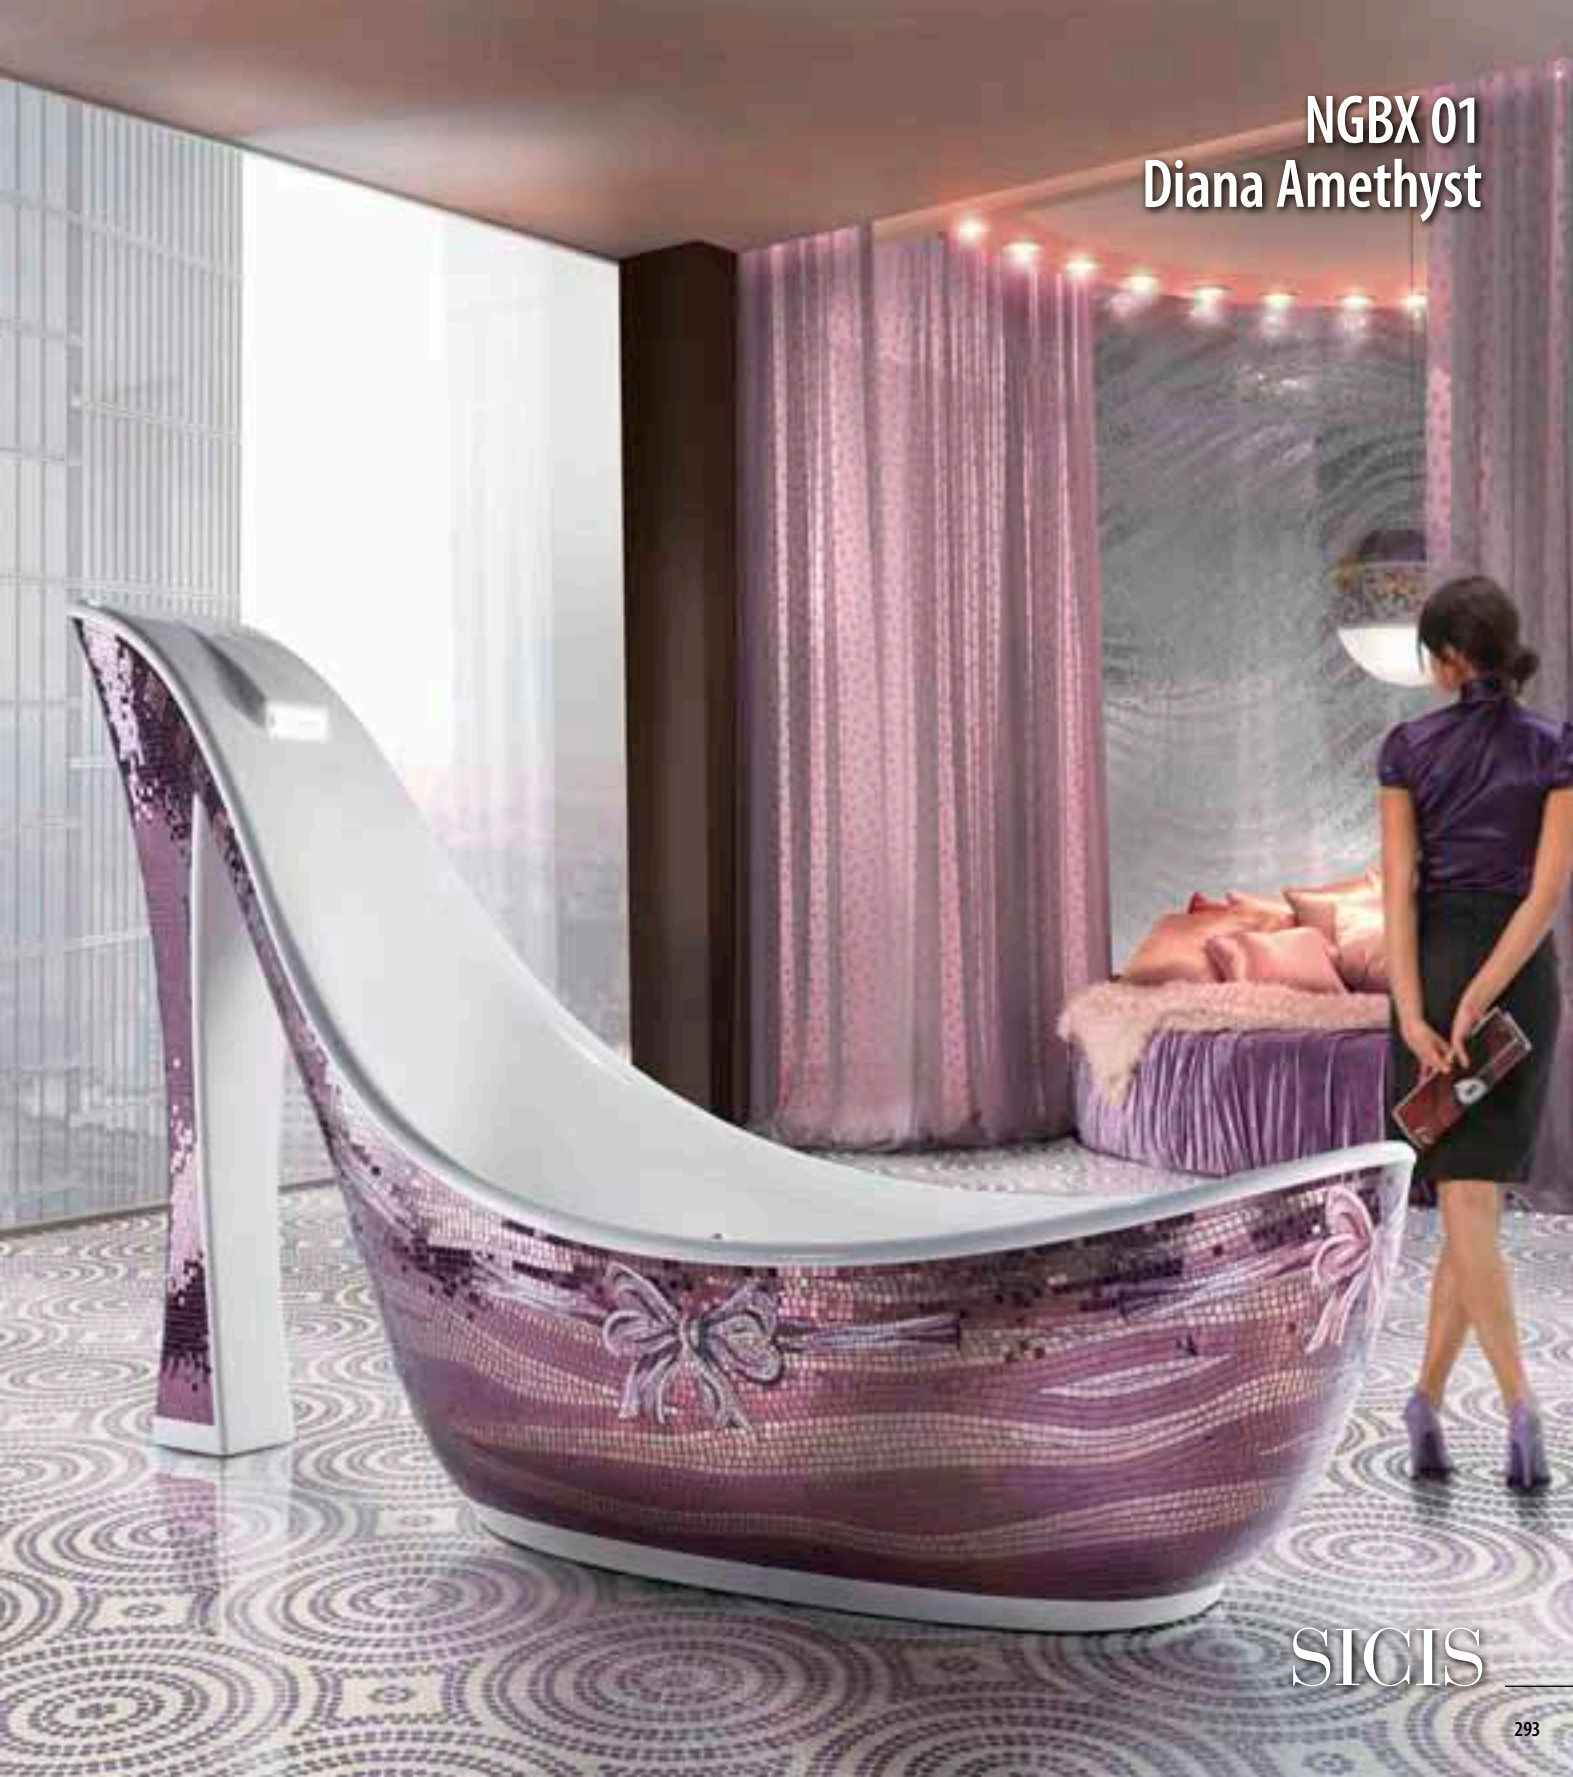

NGBX 01
Diana Amethyst

SICIS