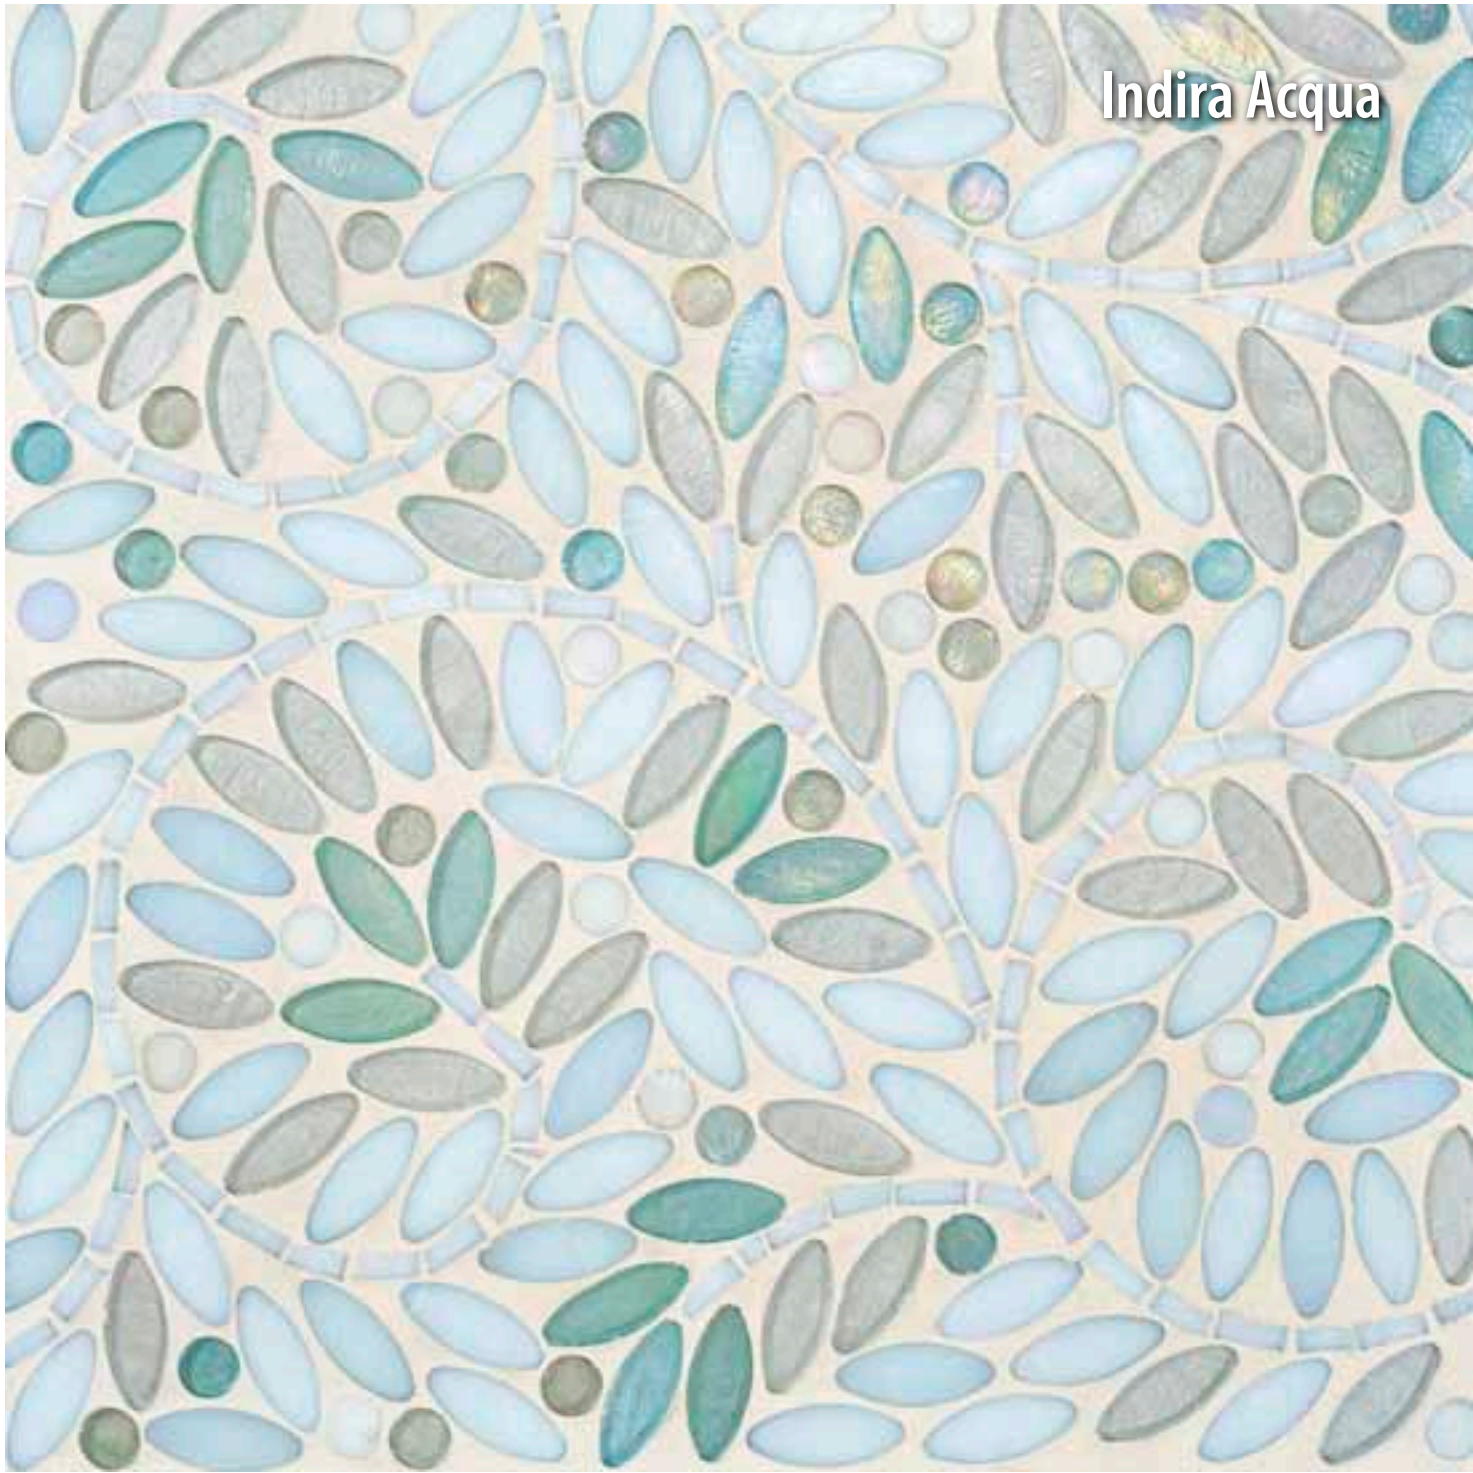

Indira Acqua

Key colors:
220 · 550 · 557 · 720

SICIS