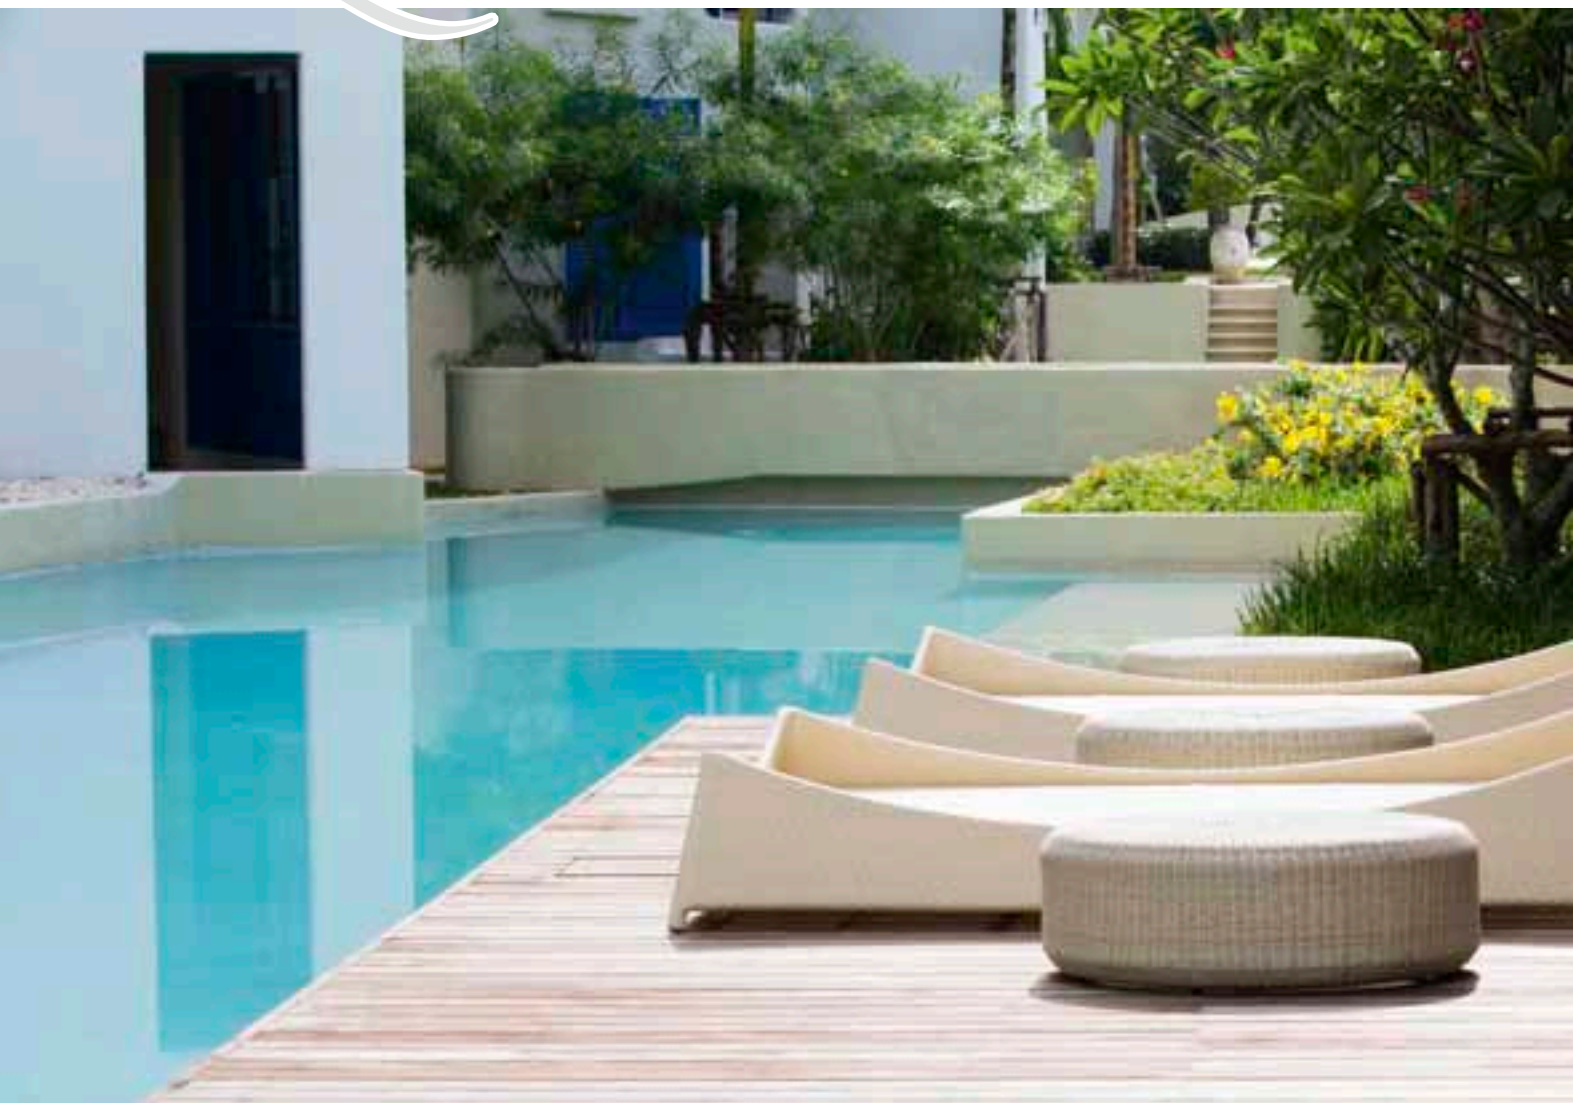

AQUAMARINE

SICIS