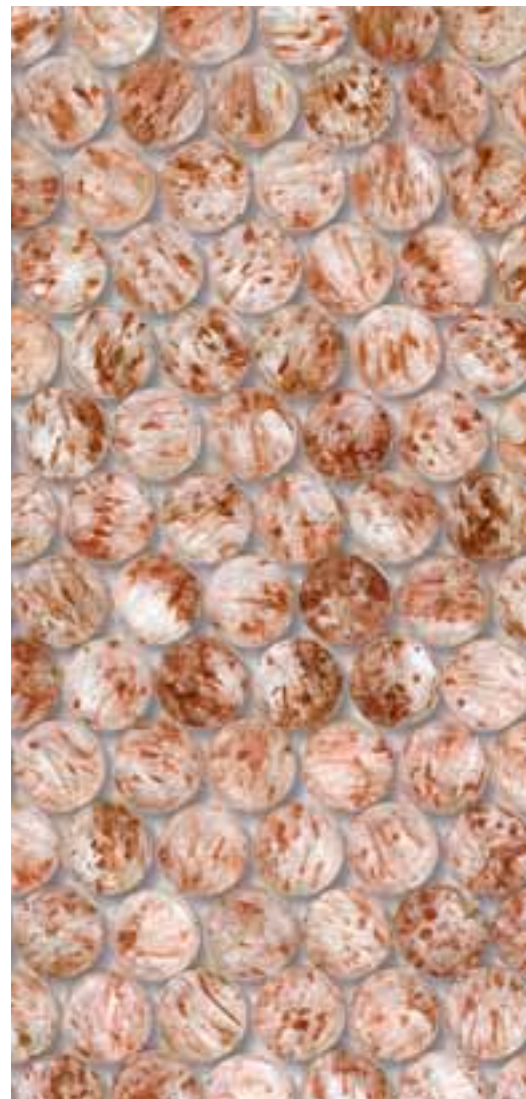

NUDE

NeoGlass **NG Coral 1** Barrels

NeoGlass **NG Coral 3** Barrels

Aventurine **921** Barrels

NGB 518

Key colors:
522 · 551 · 554 · 921

NeoColibrì · Nude

Domes · 558