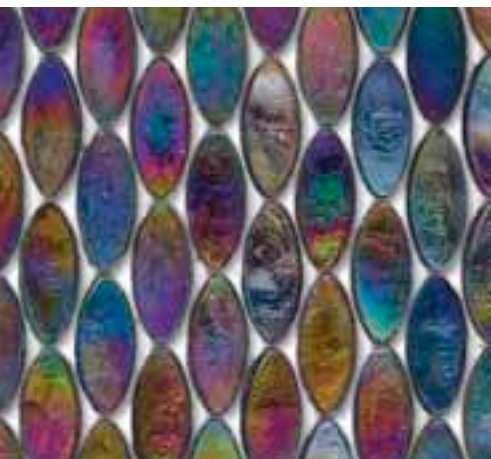

Key colors: 246
Marble: Nero

Ghirigò White

Designed by: Bobby Mukherji & Associates

SICIS

Key colors:
203 · 220 · 221 · 246

**NGBX 04 Floris
Velvet**

NeoColibrì · NG Murano Smalto · Petites Fleurs · Dark

Domes · 520