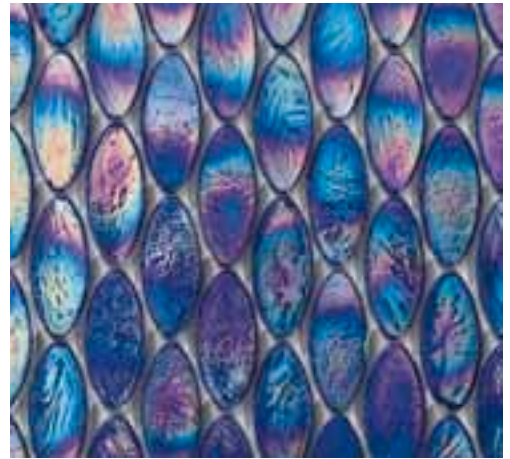

NeoGlass · Ocean

Domes · 219 Silk

26,9 x 25,3 cm · 10^{5/8}" x 10"