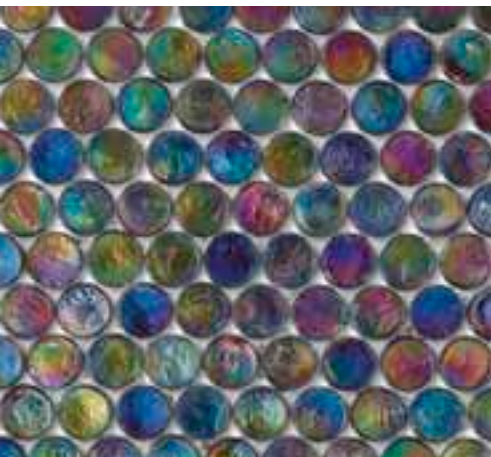

26,9 x 25,3 cm · 10^{5/8}" x 10"

Domes · 536

26,9 x 25,3 cm · 10^{5/8}" x 10"

Barrels · NG Chestnut 4

29,4 x 27,6 cm · 10^{5/8}" x 10^{7/8}"

Barrels · 520

29,4 x 27,6 cm · 10^{5/8}" x 10^{7/8}"

Barrels · 536