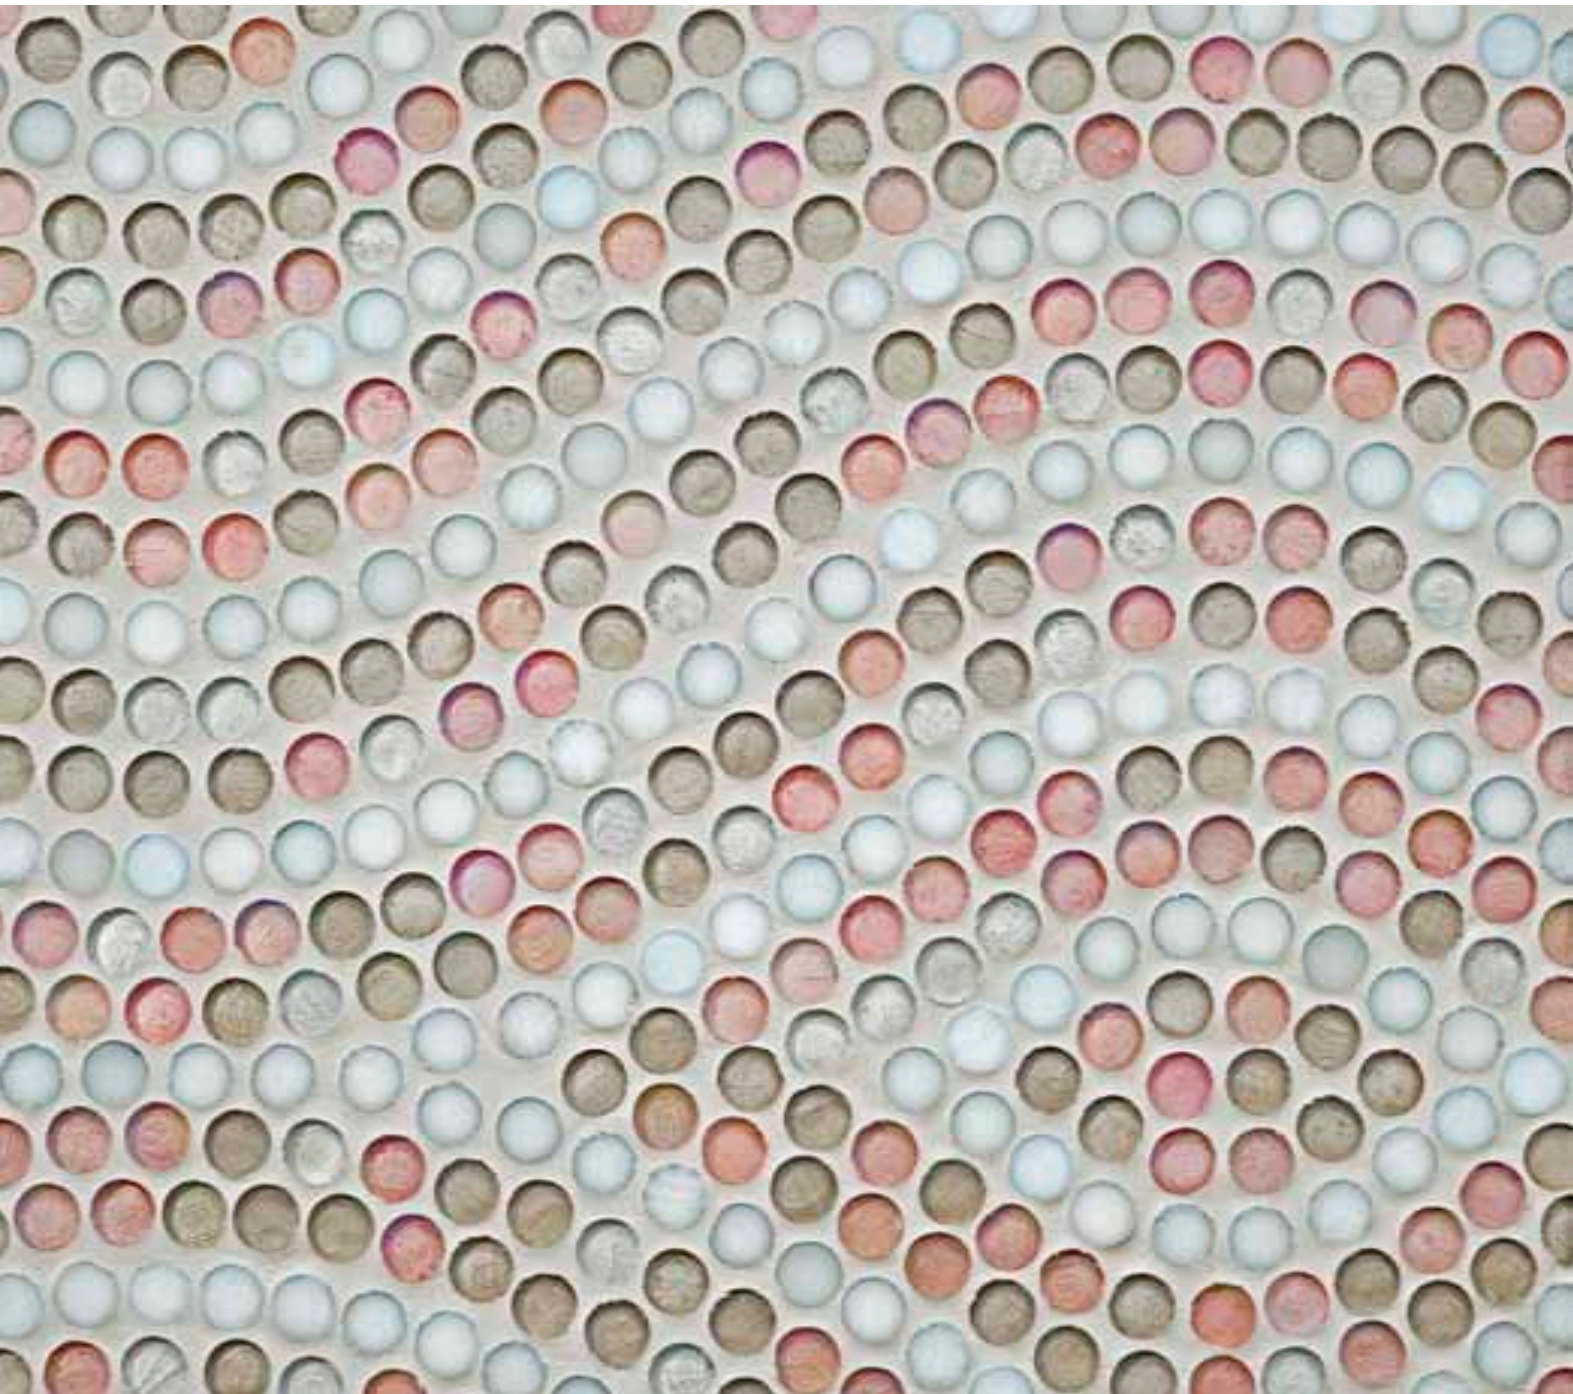

NGBX 02 Onde Nude

SICIS

Key colors:
509 · 550 · 551 · 720