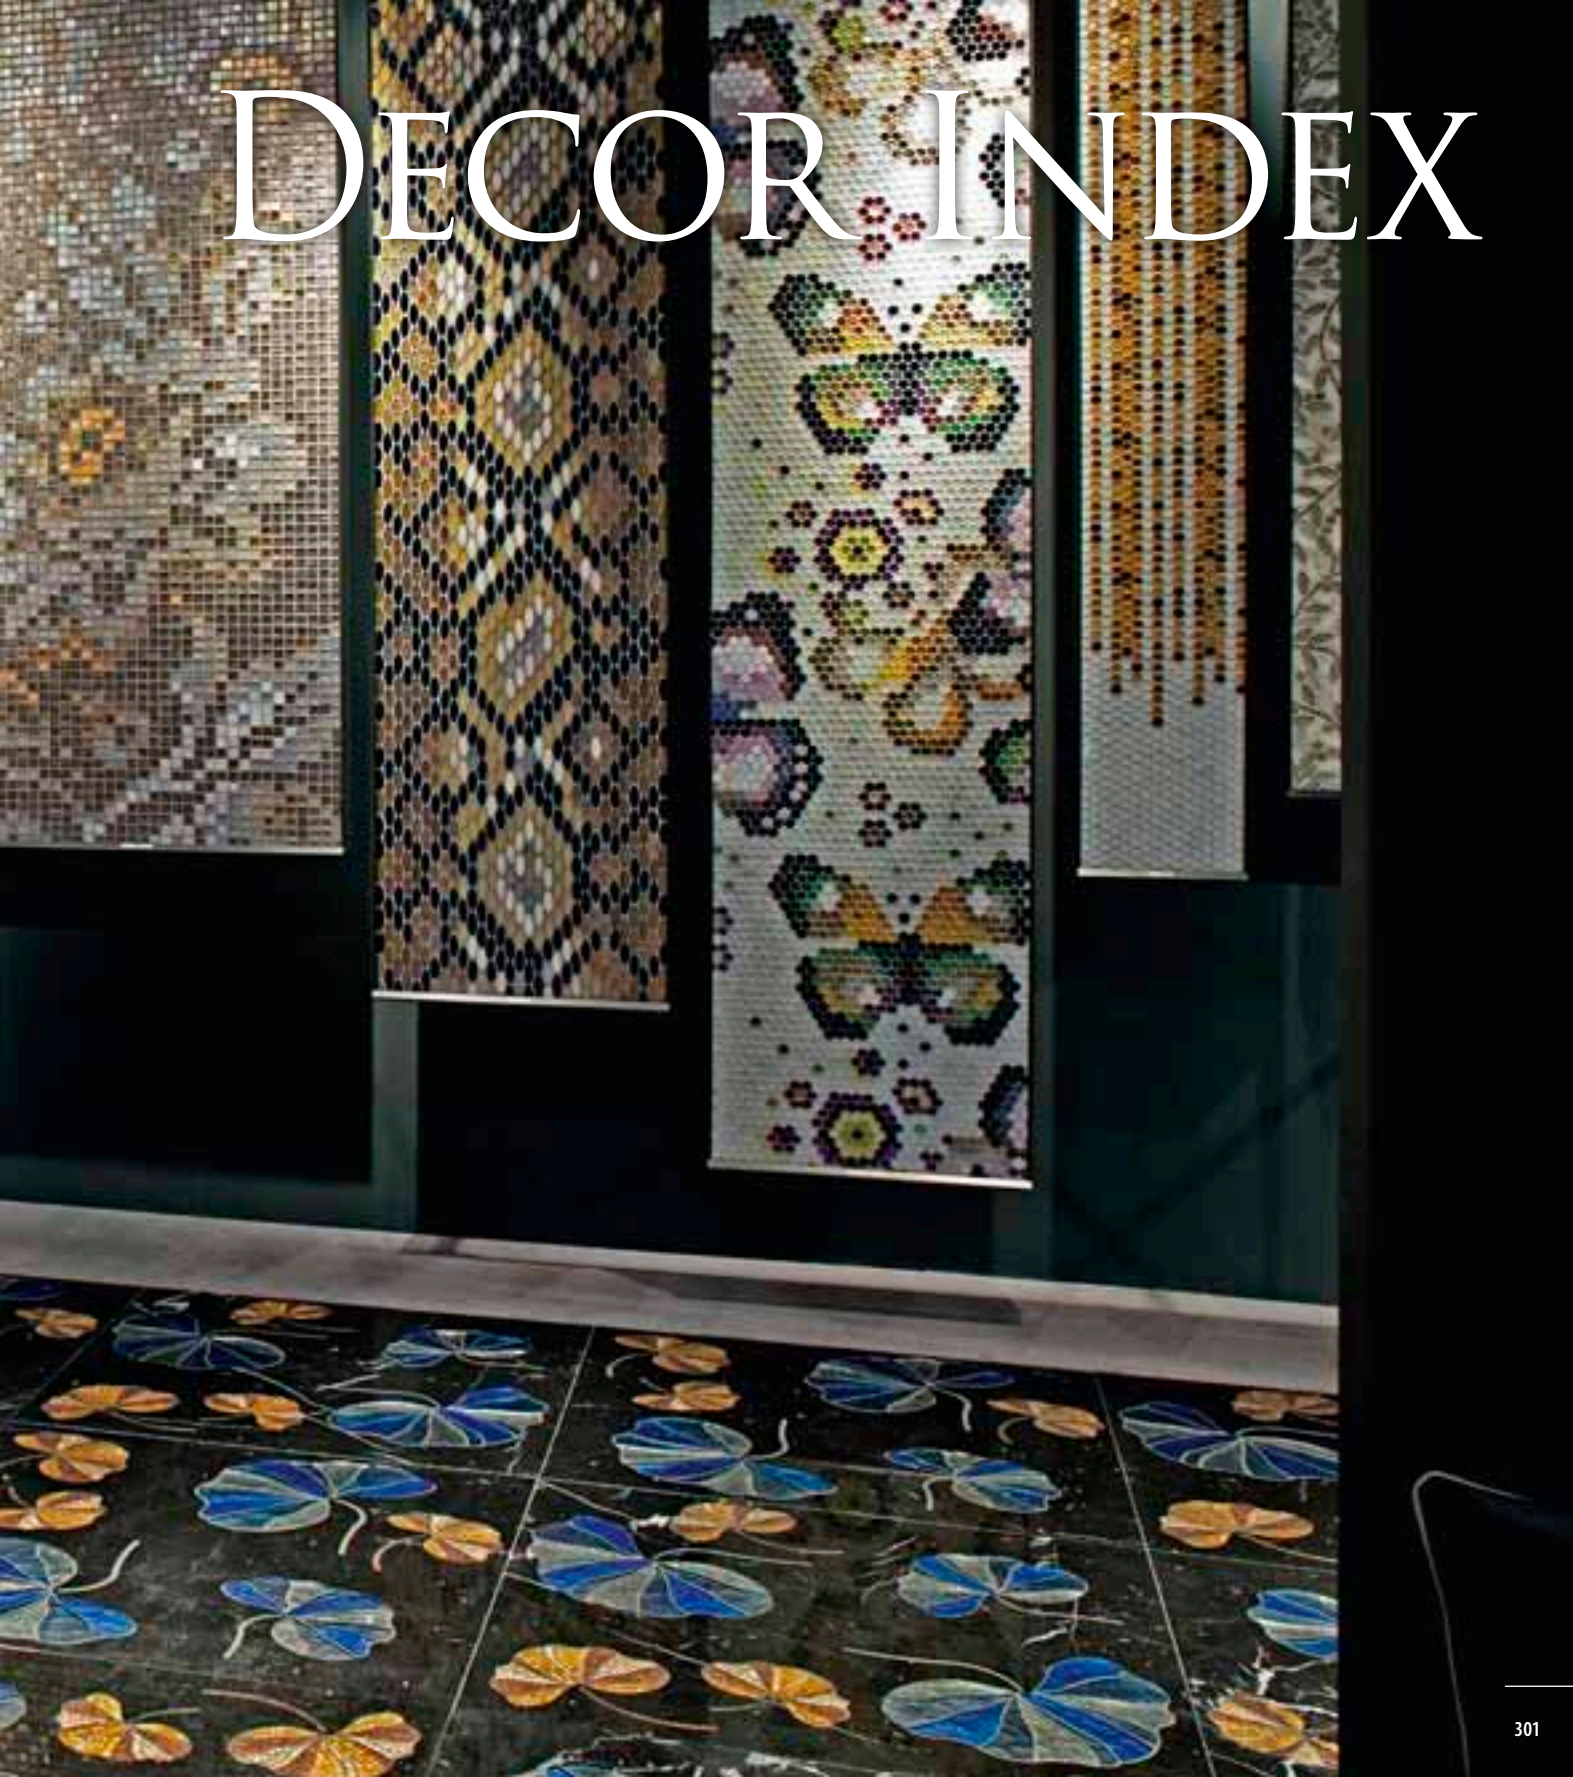

Barrels · NG Indaco 29,4 x 27,6 cm · 10^{5/8}" x 10^{7/8}"

SICIS

DECOR INDEX

DECOR INDEX

A

139
Abeloya *Mix Cubes*

204
Adis *Mix Cubes*

035
Agadez *Mix Cubes*