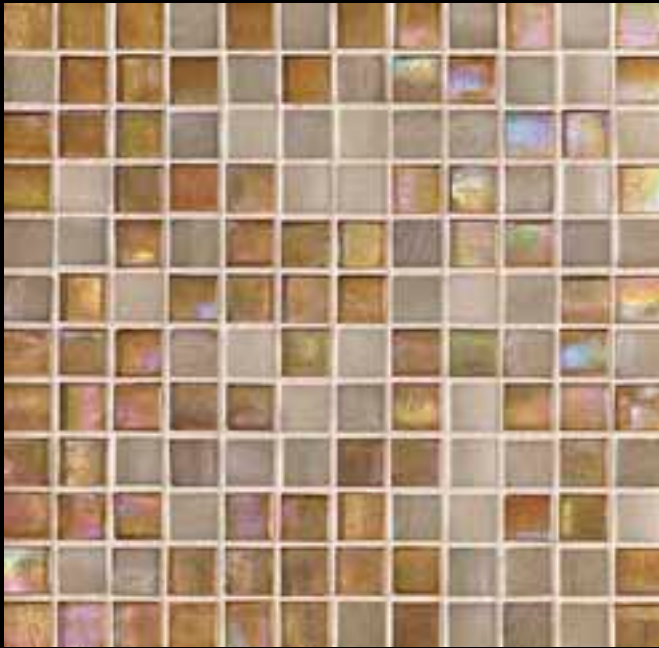

NeoColibrì Aurum

Cuser Mix Cubes