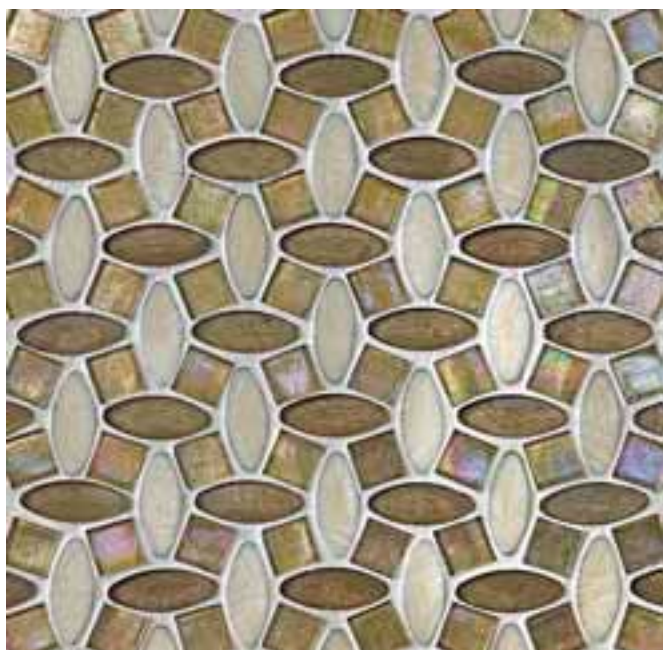

Mocarabe

Mocarabe 04

Key colors: 545 G - 710,5 - NG Birch