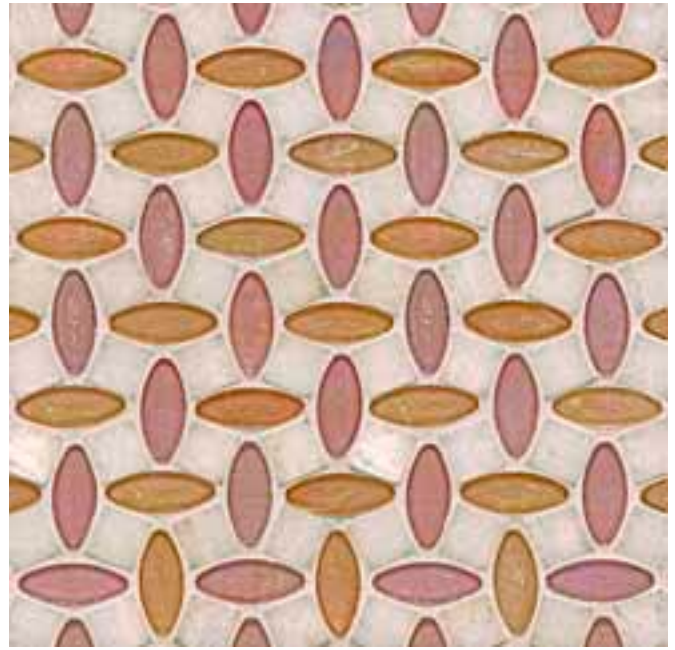

SICIS

NGBX 01 Diana

NGBX 01 Diana White
Key colors: 220 - NG Sun 4

NGBX 01 Diana Red
Key colors: 220 - NG Sun 4

Mix Random V Pink* Key colors: 513 - 516 - 509 - 526 - F14 - Marble: Rosa Aurora

Mocarabe 16 Key colors: 509 - 553 - Marble: Rosa Aurora