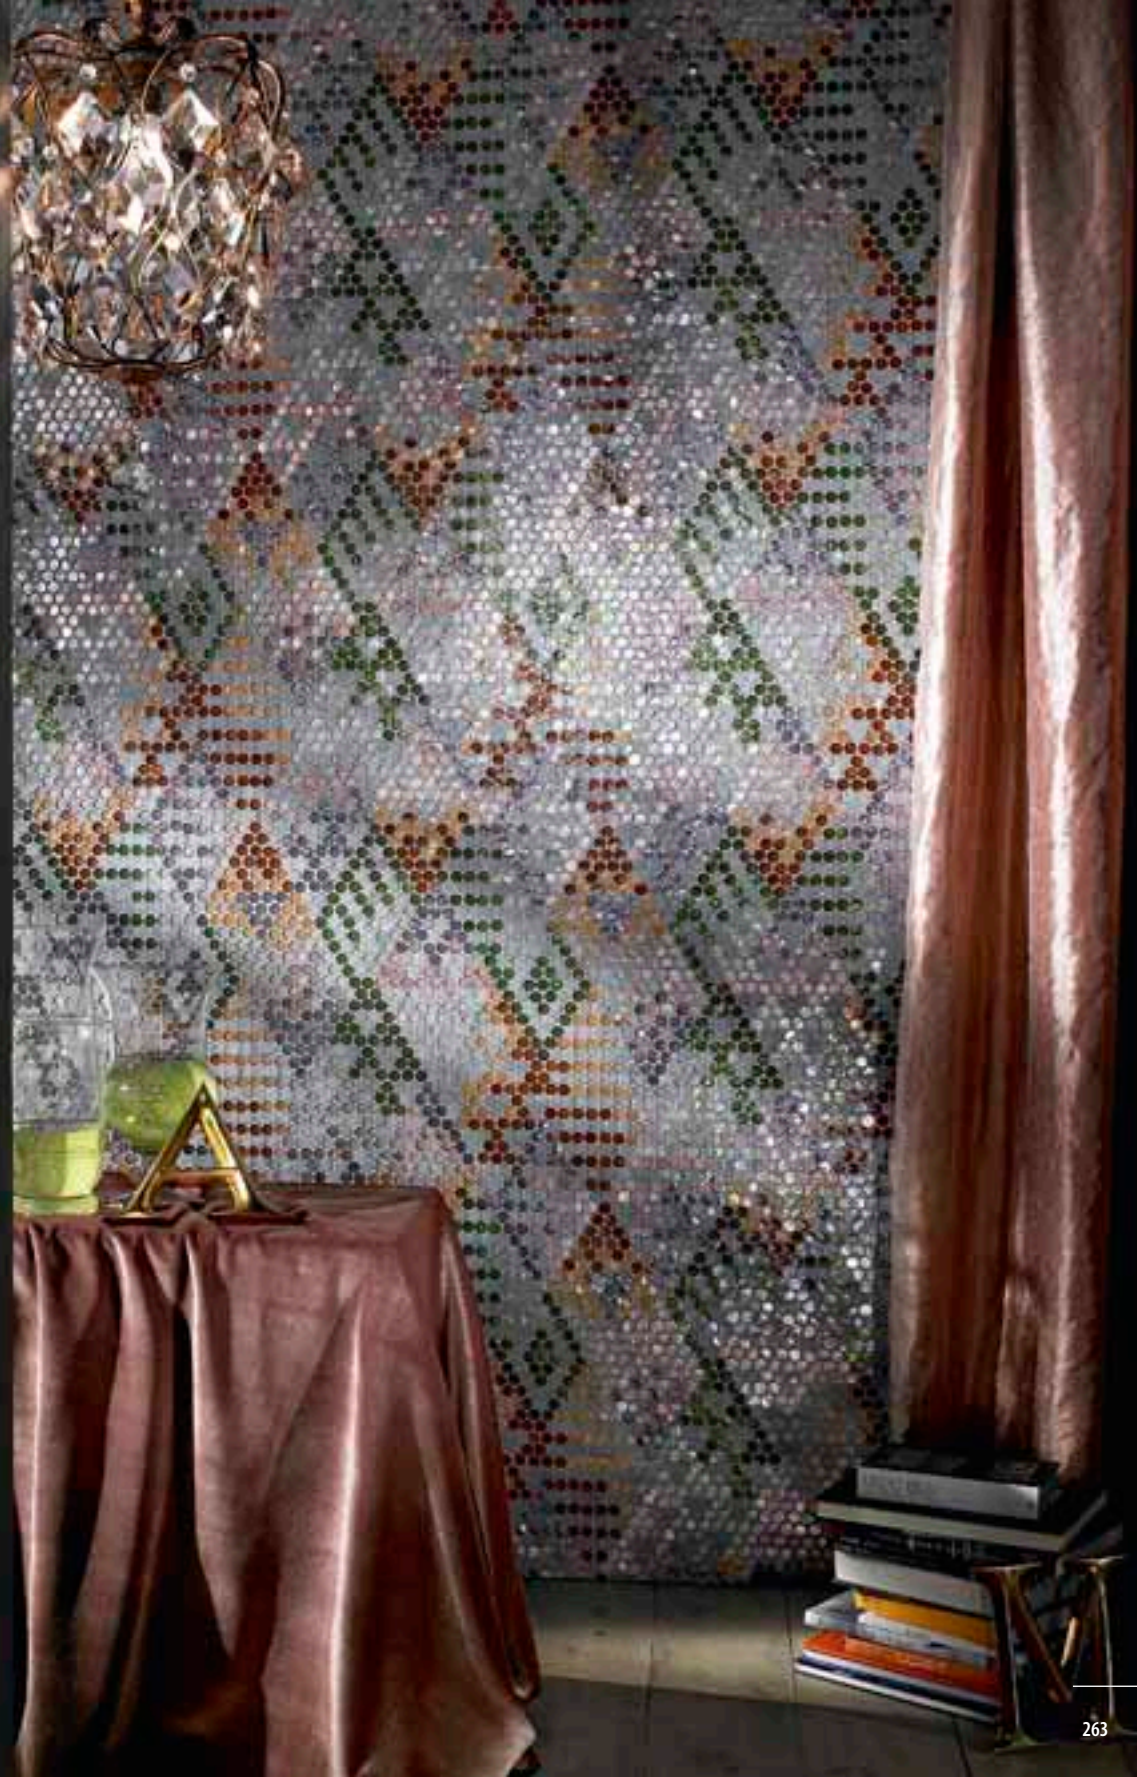

NeoColibri **554** Domes

Relicas Cava

Key colors:
554
Marble:
Calacatta Vagli

SICIS

SIGIS

Holy

Key colors:
505 · 509 · 517 · 523 · 543
555 · 558 · 703 · 744 · NG Slate

NeoColibrì 510,5 R