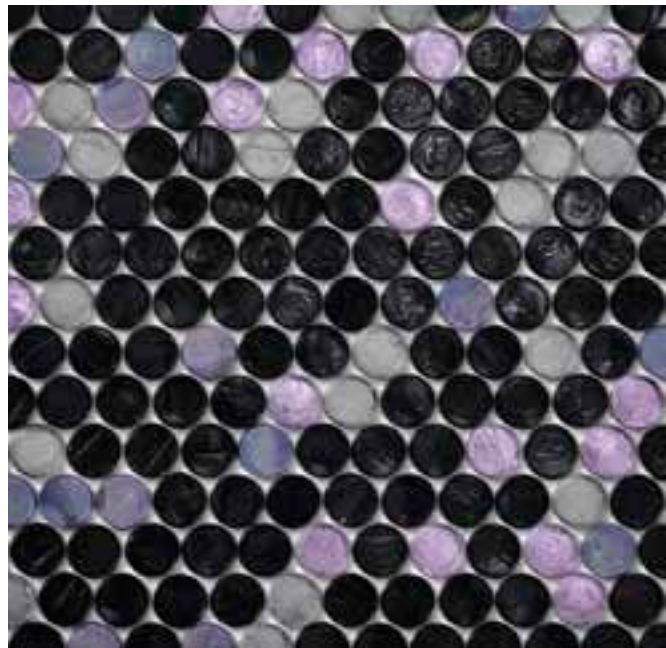

Olvido Mix Barrels

Key colors: 502 · 507 · 746 · NG Indaco

Sheet size:
26,9 x 25,3 cm · 10 5/8" x 10"