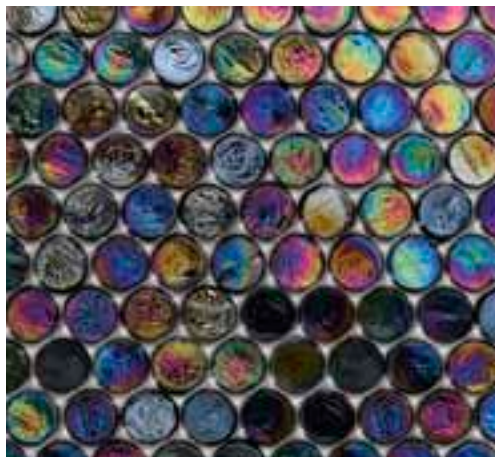

26,9 x 25,3 cm · 10^{5/8}" x 10"

Barrels · 246 Velvet

29,4 x 27,6 cm · 10^{5/8}" x 10^{7/8}"

Barrels · 746

29,4 x 27,6 cm · 10^{5/8}" x 10^{7/8}"

Cubes · 246 Velvet

30,4 x 30,4 cm · 12" x 12"

Cubes · 746