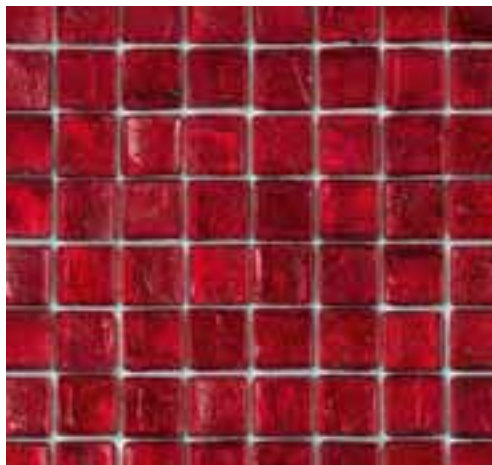

Barrels · NG Sun 4 29,4 x 27,6 cm · 10 5/8" x 10 7/8"

Barrels · 514 29,4 x 27,6 cm · 10 5/8" x 10 7/8"

Barrels · 511 29,4 x 27,6 cm · 10 5/8" x 10 7/8"

Petites Fleurs · F14 Peony 31,6 x 29,3 cm · 12 1/2" x 11 1/2"