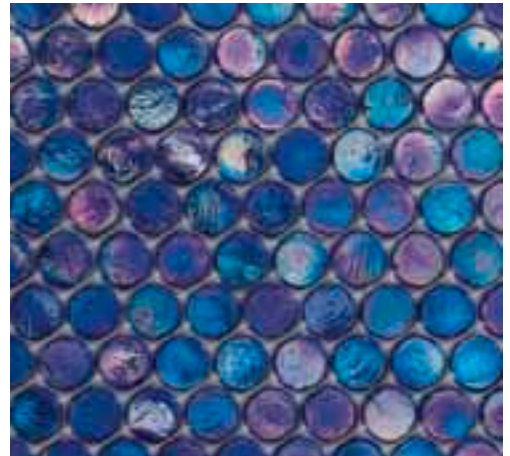

Barrels · 219 Silk

29,4 x 27,6 cm · 10^{5/8}" x 10^{7/8}"