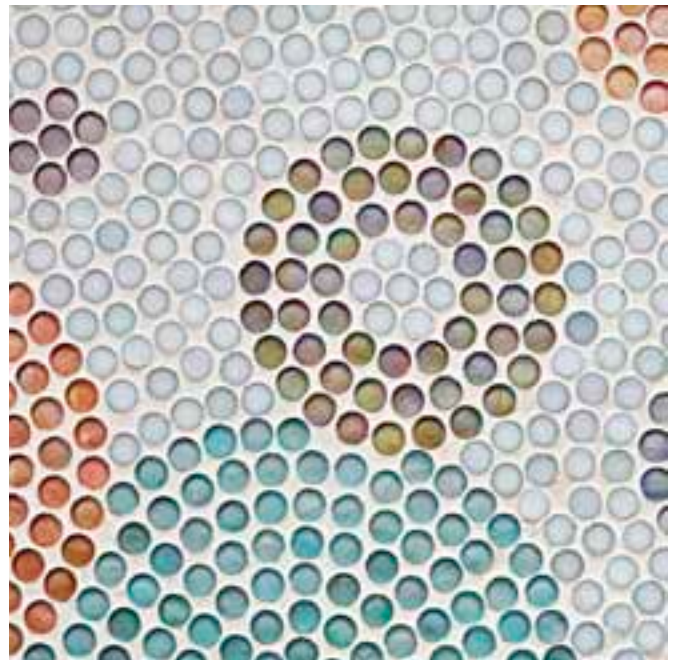

NGBX Lolly Acqua

Key colors: 220 · 521 A · 551 · 553 · 555 · 557 · 720