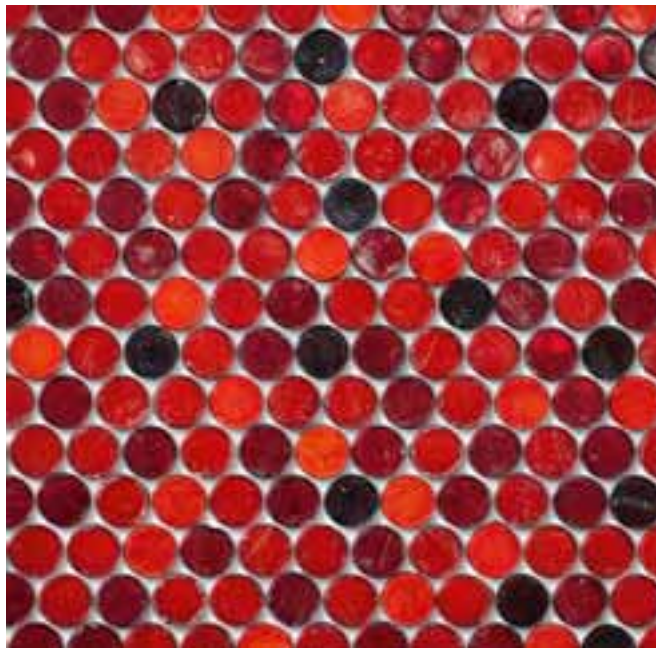

Ibisco Red

SICIS

Key colors:
505 · 506 · 507 · 509 · 512 · 513
514 · 515 · 516 · 519 · 521 A · 523
524 · 526 · 529 · 547 · 556 · 558 · 746
Aurum · NG Chestnut 4 · NG Sun 4

Mix Barrels

Bolero Mix Barrels

Key colors: 511 · 513 · 514 · 515 · NG Chestnut 4 · NG Sun 4