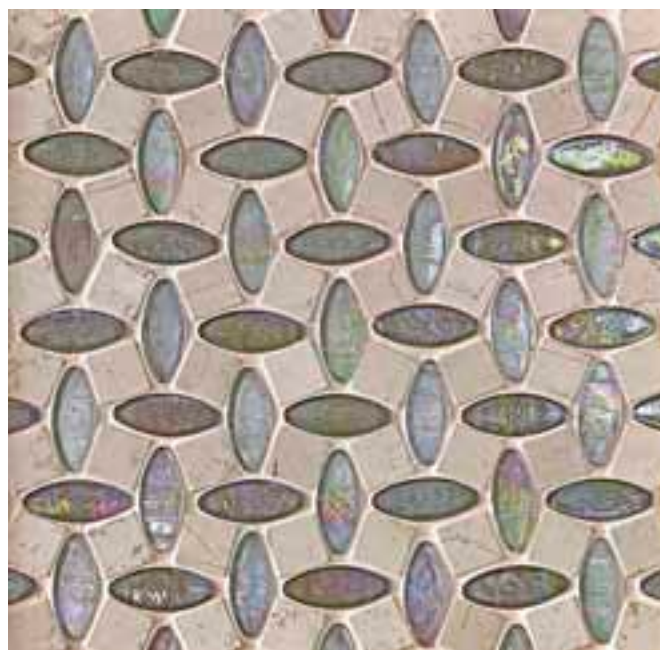

Mocarabe 09

Key colors: 524 - 555 - Marble: Bianco Antico