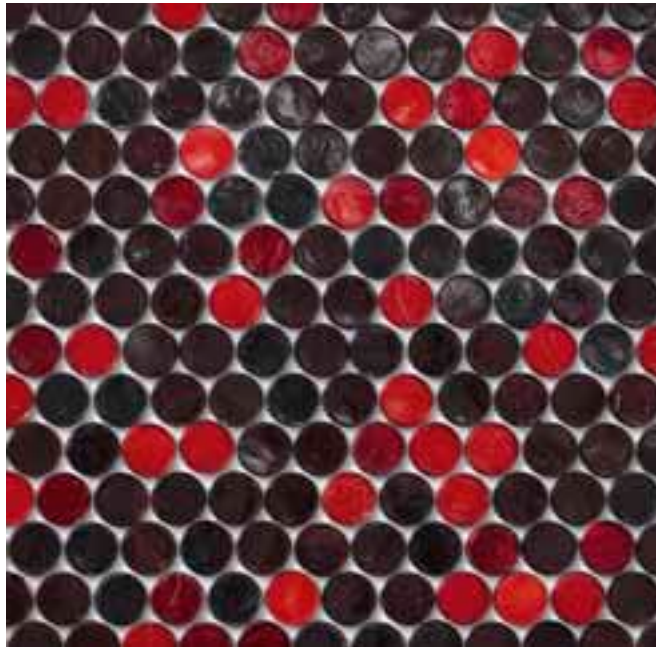

Ibisco Red

SICIS

Key colors:
505 · 506 · 507 · 509 · 512 · 513
514 · 515 · 516 · 519 · 521 A · 523
524 · 526 · 529 · 547 · 556 · 558 · 746
Aurum · NG Chestnut 4 · NG Sun 4

Mix Barrels

Bolero Mix Barrels

Key colors: 511 · 513 · 514 · 515 · NG Chestnut 4 · NG Sun 4