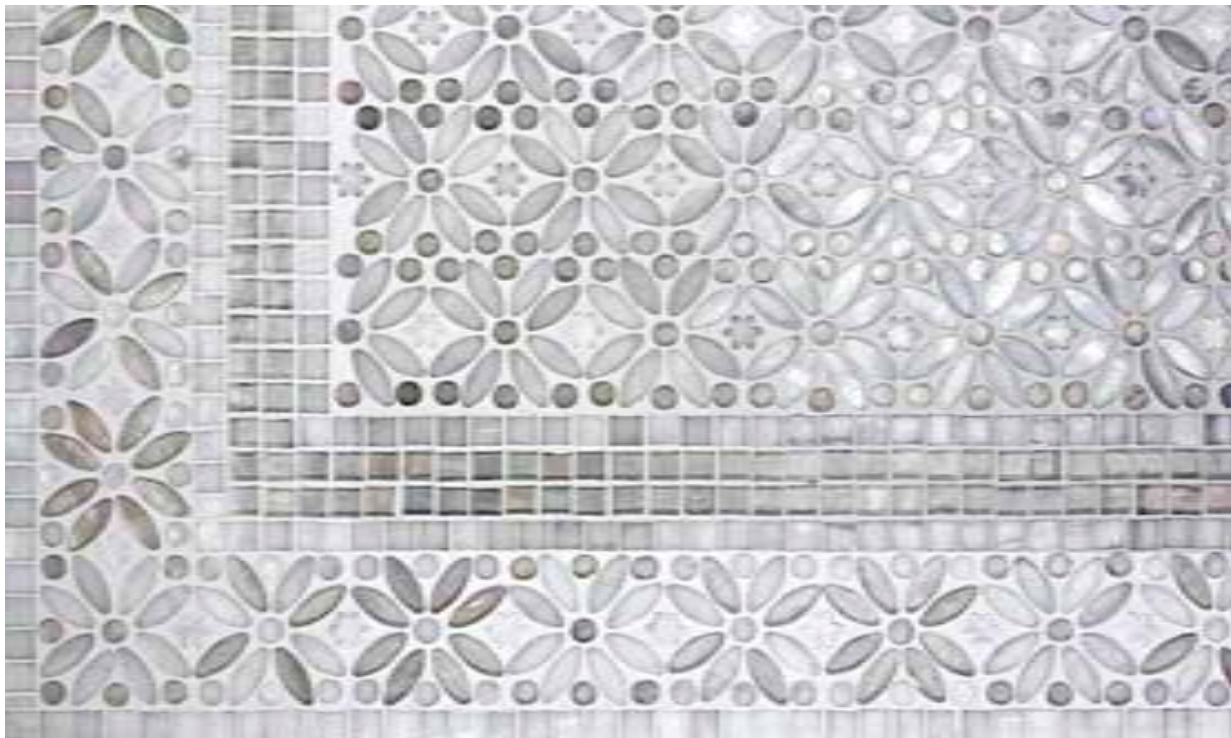

NG Border 09 White NG Field 01 White

Key colors: 220 · 221 · F01