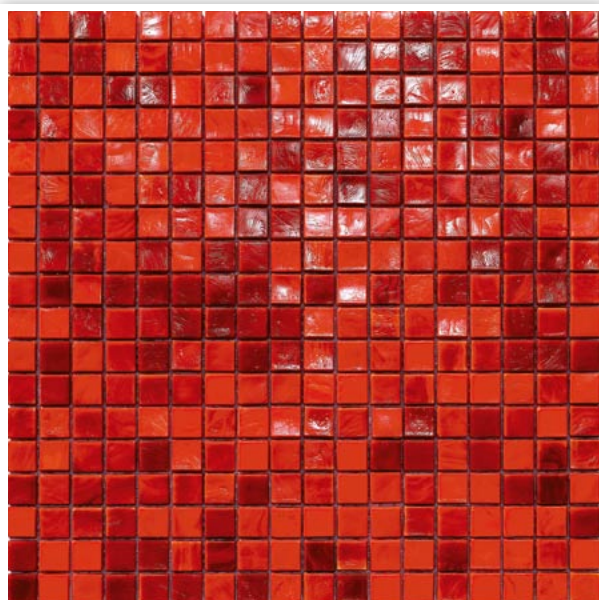

Tessera size

1,5 x 1,5 cm · 5/8" x 5/8"

Sheet size

29,5 x 29,5 cm · 11 5/8" x 11 5/8"

SICIS

FIELD COLOR **SUN 4** *Murano*

BLEND **TANIA**

Coral 4 Murano
Sun 4 Murano