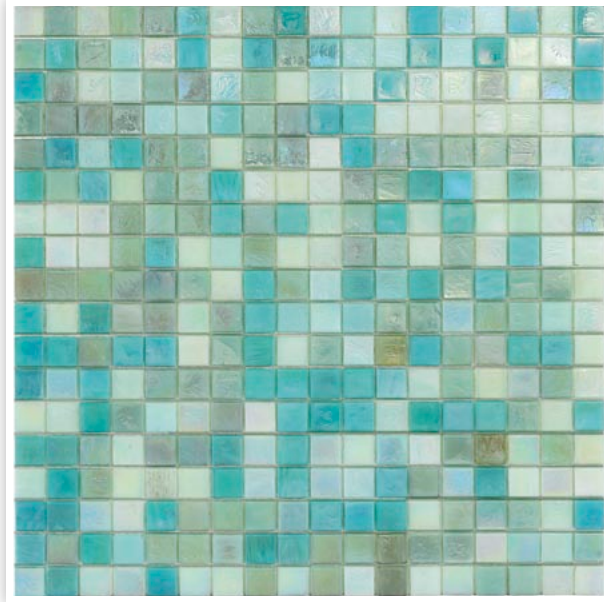

BLEND **LAMPIANU**

Calicantus 1 *Iridium*
Fern 1 *Iridium*

Fern 2 *Iridium*