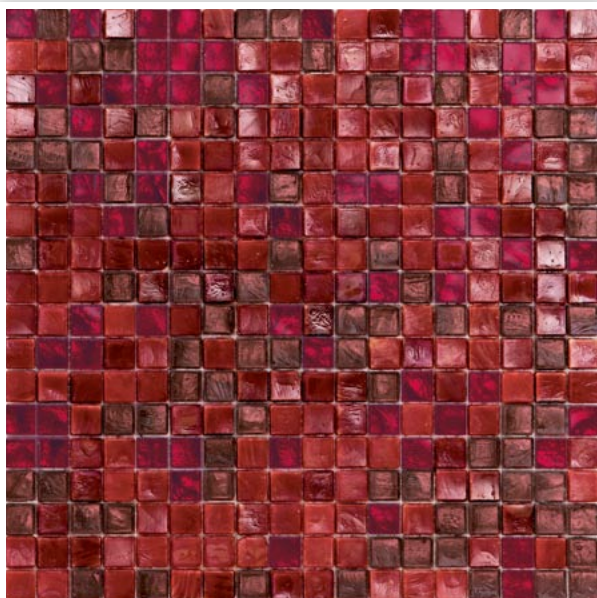

BLEND **CAYAMBE**

Coral 4 *Murano*
Sitrand *Colibri*

Ruby *Colibri*