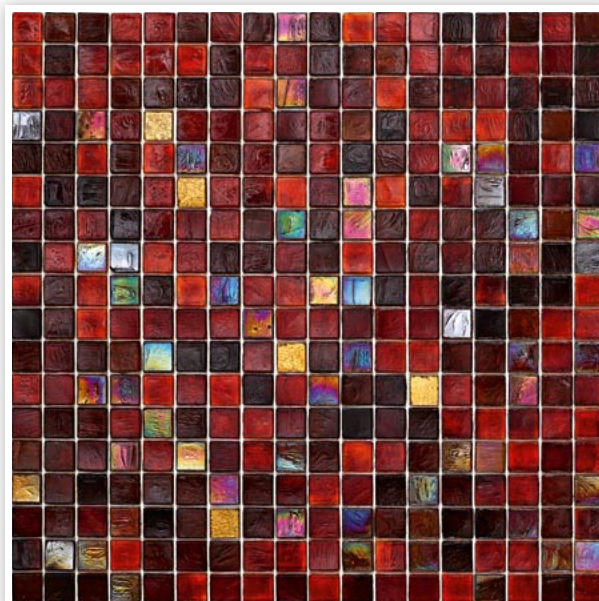

BLEND **OSIRIDE**

Crimson (40) *WaterGlass*
Rootbeer (28) *WaterGlass*

Tamarind (128) *Glimmer*
Gold *Murano*