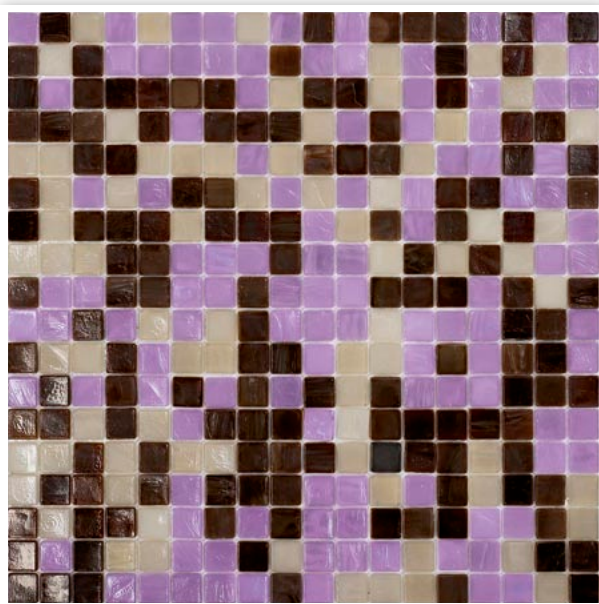

BLEND **ROCCARUJA**

Wenge *Natural*
Flamingo *Natural*

Sand *Natural*