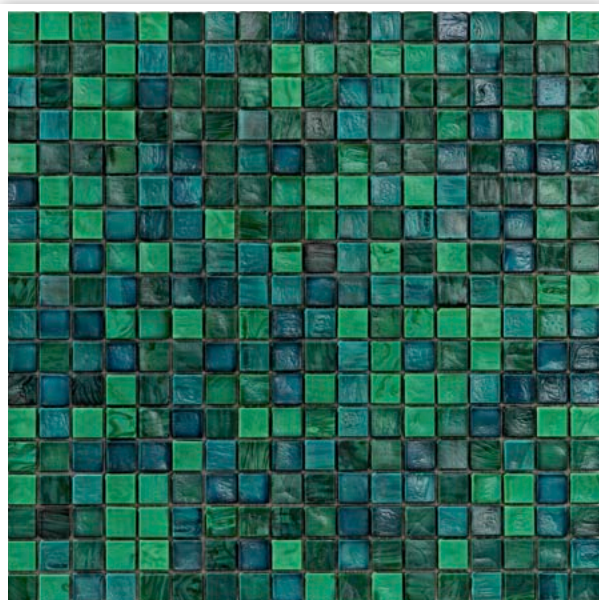

BLEND **PORTOFERRO**

Aquamarine 4 *Murano*   Emerald J *Murano*
Emerald 4 *Murano*