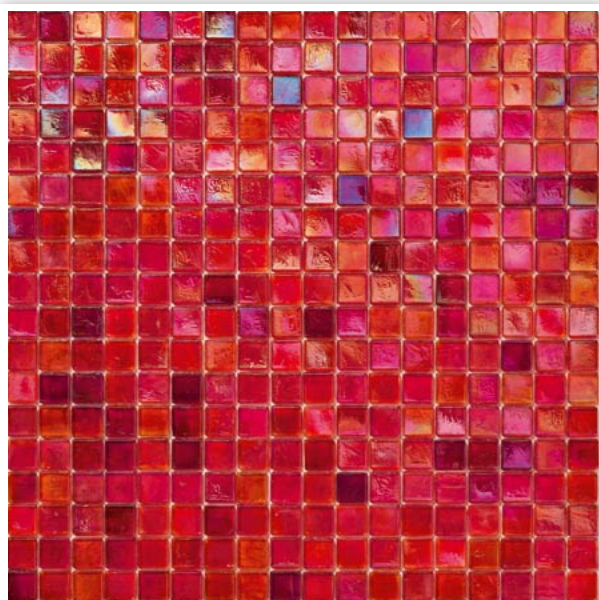

Sitrand *Colibri*

SICIS

SICIS

FIELD COLOR **MELOGRANO (140)** *Glimmer*

BLEND **PROPUS**

Crimson (40) *WaterGlass*
Gold *Murano*

BLEND **BOMBALAI**

Sun 4 *Murano*
Dahlia 4 *Iridium*