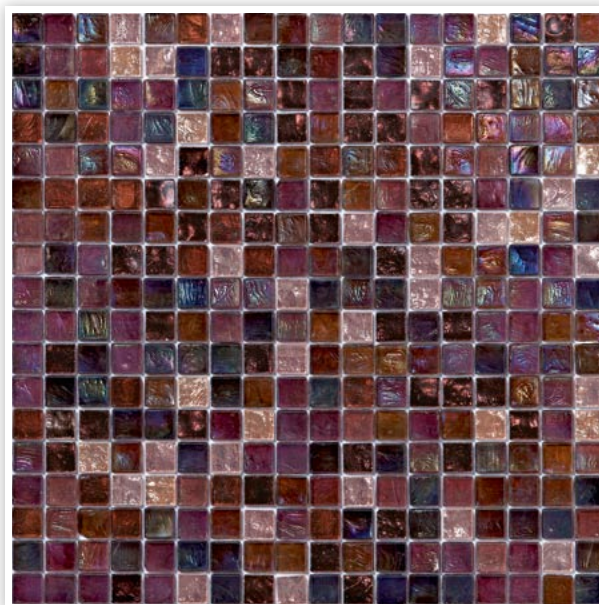

BLEND **FENICE**

Amethyst 4 *Murano* Beachplum (22) *WaterGlass*
Indaco 2 *Murano*

BLEND **AVIOR**

Azalea 2 *Iridium* Azalea 4 *Iridium*
Platinum *Murano*

BLEND **SERUA**

Azalea 2 *Iridium* Kersie *Colibrí*
Flamingo *Natural*

BLEND **FAYAL**

Petunia 4 *Iridium* Marver *Colibri*
 Azalea 4 *Iridium*

BLEND **PLOSKY**

Wenge *Natural* Vis Two *Colibri*
 Mirtillo (123) *Glimmer*

FIELD COLOR **AMETHYST 4** *Murano*

BLEND **OKATAINA**

Mirtillo (123) *Glimmer* Caredal *Colibri*
 Tharsis *Colibri* Sitrand *Colibri*