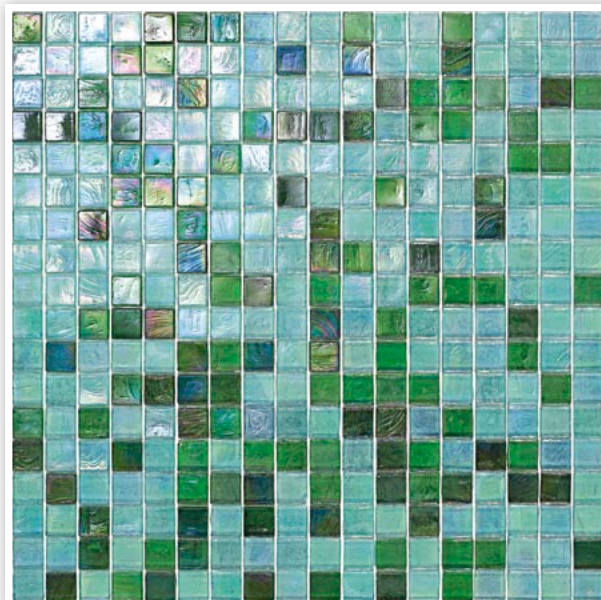

BLEND **ENFOLA**

Mangostan (116) *Glimmer*
Pear (124) *Glimmer*