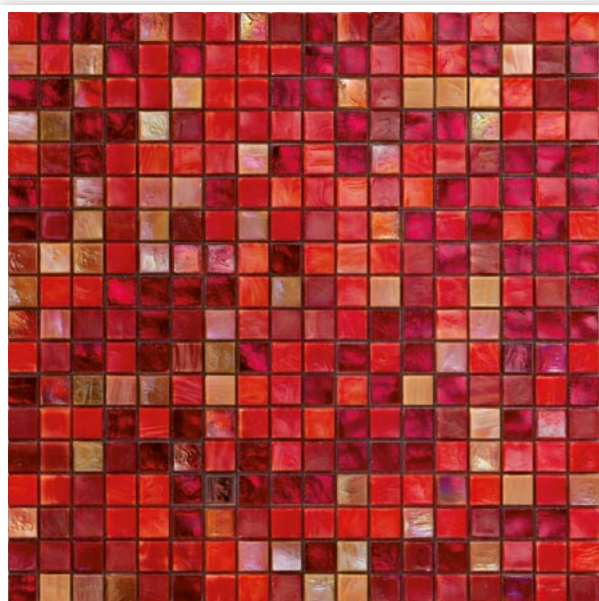

Sitrand *Colibri*

SICIS

SICIS

FIELD COLOR **MELOGRANO (140)** *Glimmer*

BLEND **PROPUS**

Crimson (40) *WaterGlass*
Gold *Murano*

BLEND **BOMBALAI**

Sun 4 *Murano*
Dahlia 4 *Iridium*