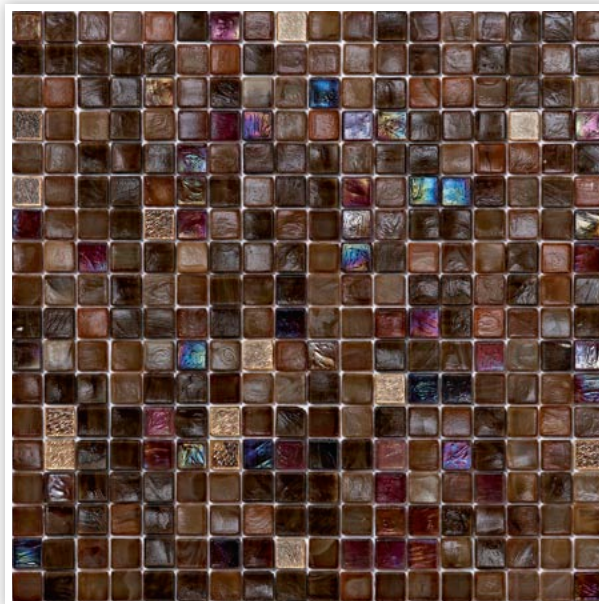

BLEND **OROSI**

Wenge *Natural*
Chestnut 4 *Murano*

Mirtillo (123) *Glimmer*
Vis Two *Colibri*