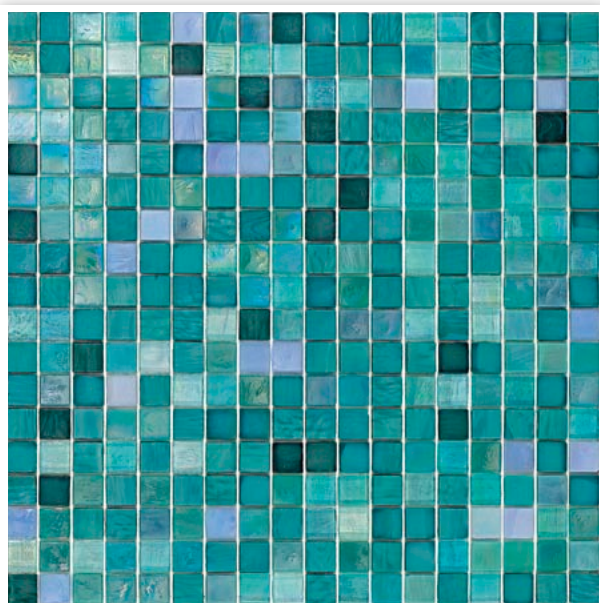

BLEND **GALENZANA**

Aquamarine J *Murano*   Mangostan (116) *Glimmer*   Aquamarine 4 *Murano*
Fern 3 *Iridium*   Petunia 2 *Iridium*   Ananas (142) *Glimmer*