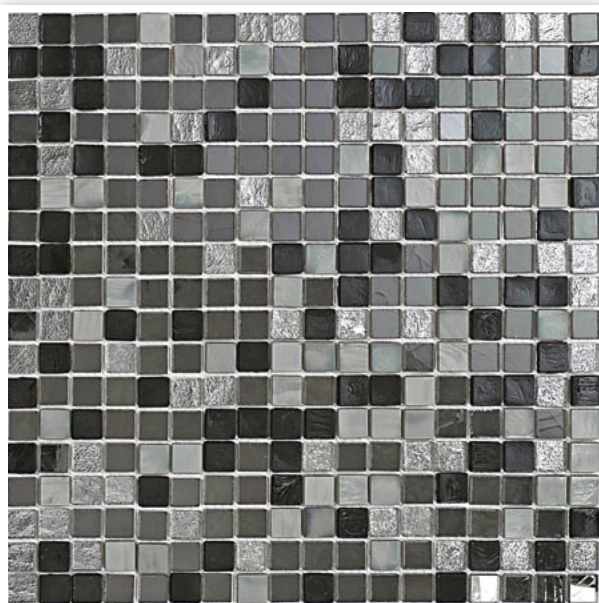

Icemir Colibri
Fentas Colibri

Kori Colibri

BLEND **MATAR**

Slate Natural
Crocus 2 Iridium

SICIS

BLEND **SHEPTRUM**

Platinum *Murano*
Chestnut 4 *Murano*

BLEND **ANDROS**

Platinum *Murano*
Platinum Tide *Murano*

BLEND **ANTARES**

Grey Flannel *Colibri* Hermes *Colibri*
Black *Murano* Titanium 2 *Murano*

FIELD COLOR **TITANIUM 2** *Murano*

BLEND **ORIONE**

Titanium 2 *Murano*
Platinum Tide *Murano*