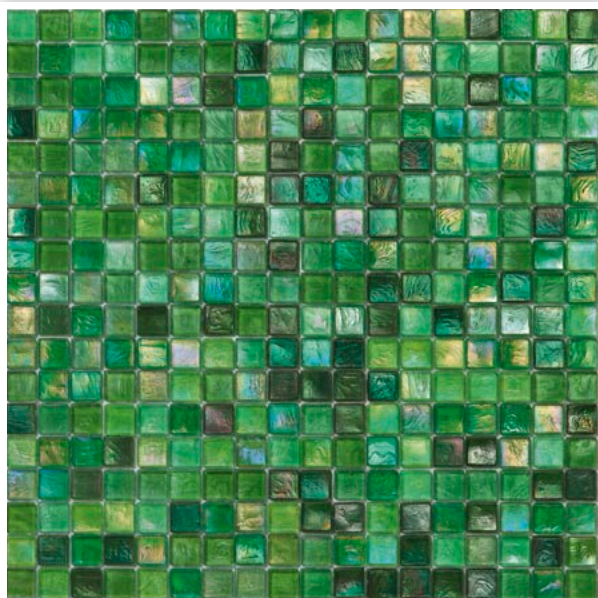

BLEND **GARDEN**

Apple (118) *Glimmer*
Spring (25) *WaterGlass*

Kiwi (125) *Glimmer*
Pear (124) *Glimmer*

Mint 4 *Iridium*