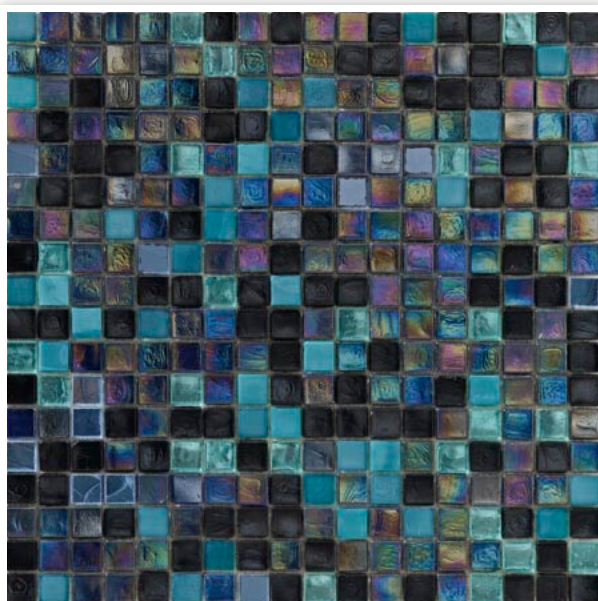

BLEND **SCHOLA**

Petunia 4 *Iridium*   Horizon *Natural*   Astrid *Colibri*
Black *Murano*   Swami *Colibri*