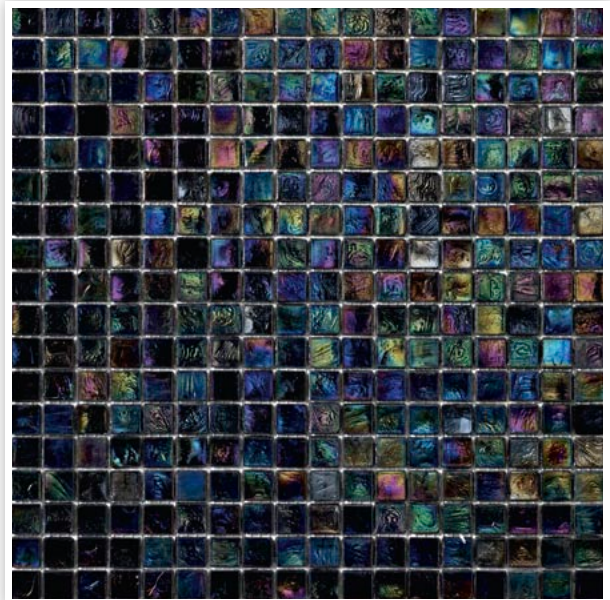

29,5 x 29,5 cm · 11 5/8" x 11 5/8"

SICIS

BLEND **AURIGA**

Black *Murano*
Orchis *Iridium*

FIELD COLOR **ORCHIS** *Iridium*

SICIS

BLEND **ALAGOAS**

Earth *Natural* Ziner *Colibri*
 Tenvall *Colibri*