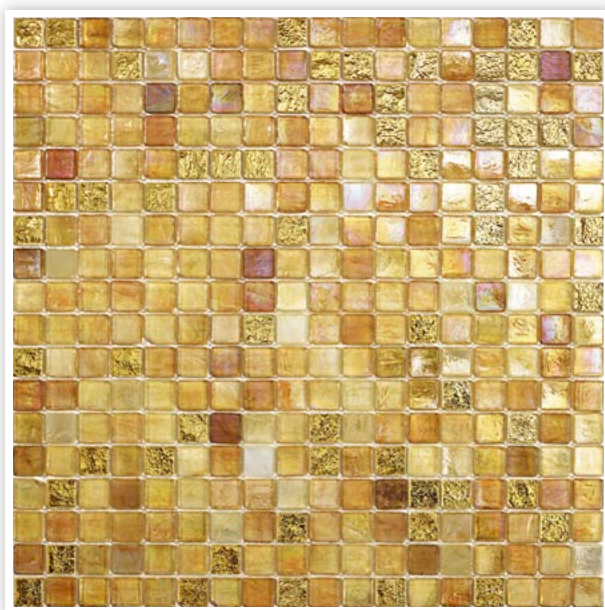

BLEND **GASPRA**

Daffodil *Iridium*
Amaril *Colibri*