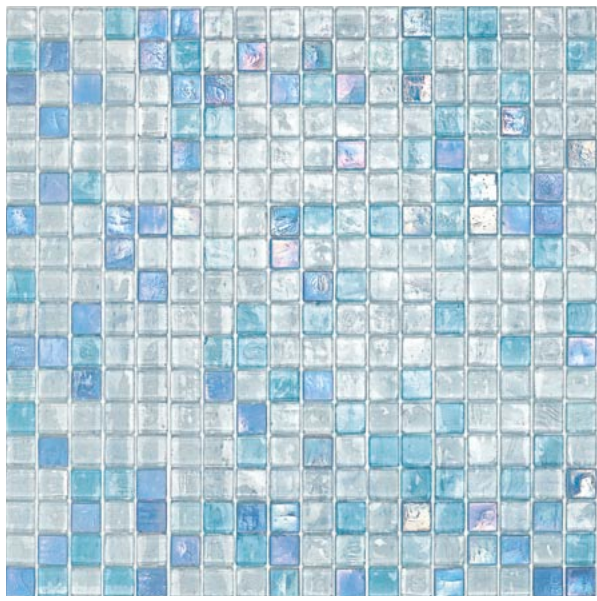

FIELD COLOR **PETUNIA 2** *Iridium*BLEND **REMAIOLA**

Iris 4 *Iridium*
 Mint 4 *Iridium*

Hyacinth *Iridium*
 Iris 2 *Iridium*

Mint 2 *Iridium*

BLEND **FERAXI**

Blue Angel *Natural*
 Eucalyptus *Natural*

Deep Sea *Natural*