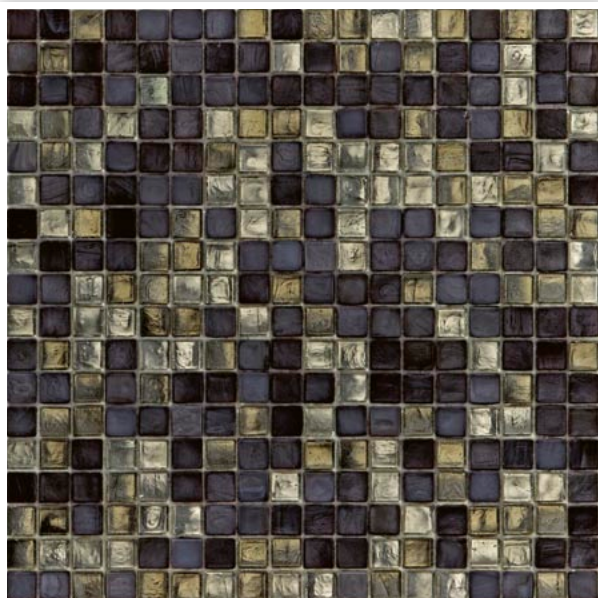

29,5 x 29,5 cm · 11 5/8" x 11 5/8"

SICIS

BLEND **AURIGA**

Black *Murano*
Orchis *Iridium*

FIELD COLOR **ORCHIS** *Iridium*

SICIS

BLEND **ALAGOAS**

Earth *Natural* Ziner *Colibri*
 Tenvall *Colibri*