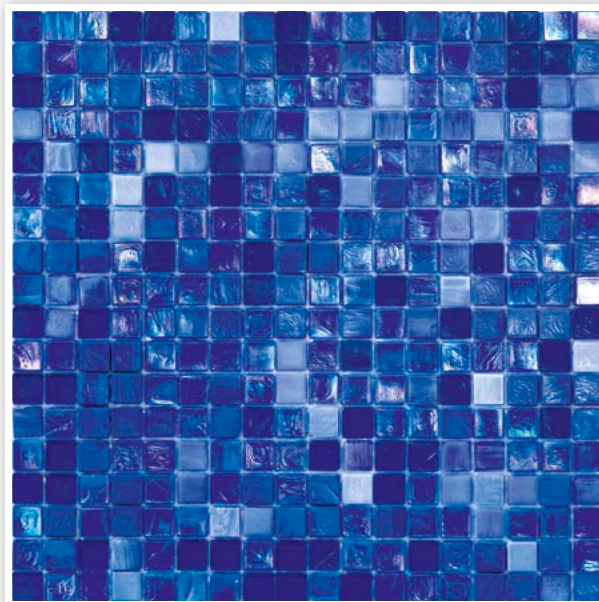

BLEND MARETTIMO

Blue Angel *Natural*
Iris 4 *Iridium*

Tamarillo (119) *Glimmer*
Bluestreak (19) *WaterGlass*

Sapphire 5 *Murano*