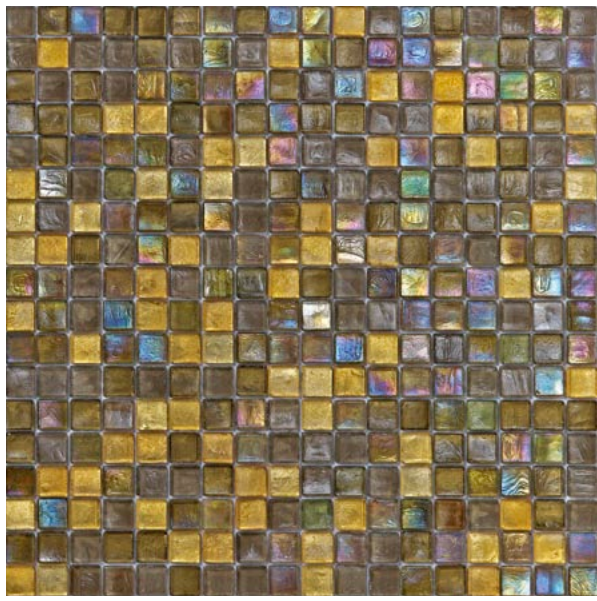

Wenge *Natural*
Fentas *Colibri*

Coral 3 *Murano*
Selenity *Colibri*

STRIPES 216

Cinnamon *Natural*
Selenity *Colibri*

Zinnia 2 *Iridium*

BLEND **FRAMIRÉ**

Lychee (127) *Glimmer*
Topaz (29) *WaterGlass*

Date (129) *Glimmer*
Tarianne *Colibri*