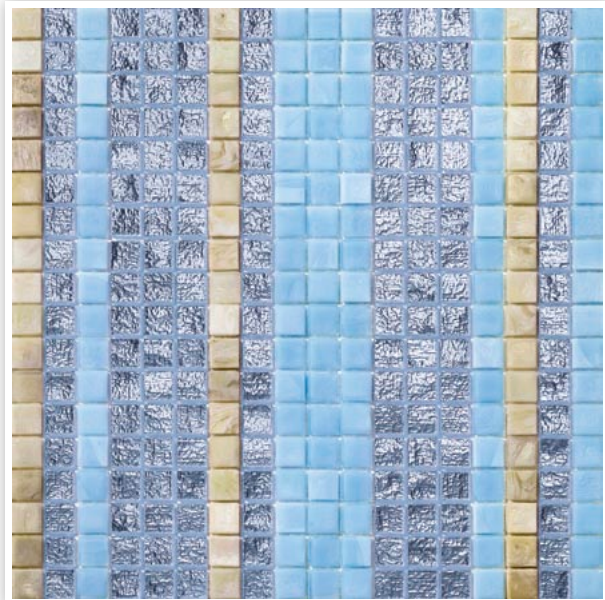

STRIPES **212**

Celestial *Natural*   Zinnia 2 *Iridium*
Langit *Colibri*