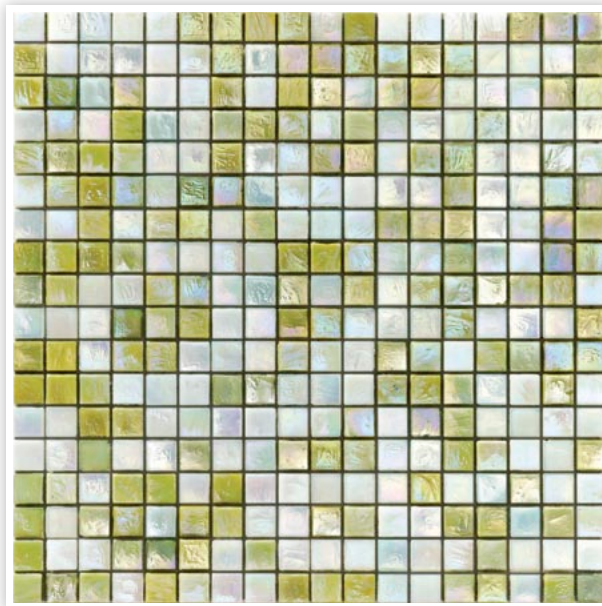

BLEND **ARANZOS**

Calicantus 2 *Iridium*
Fern 0 *Iridium*