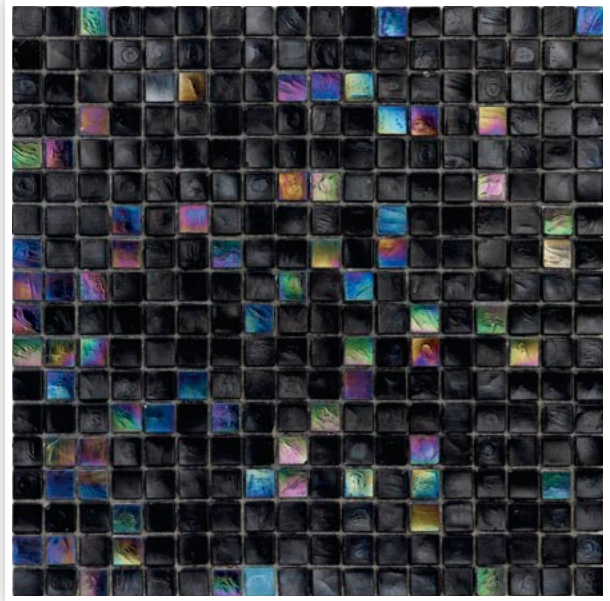

BLEND **AURIGA**

Black *Murano*
Orchis *Iridium*