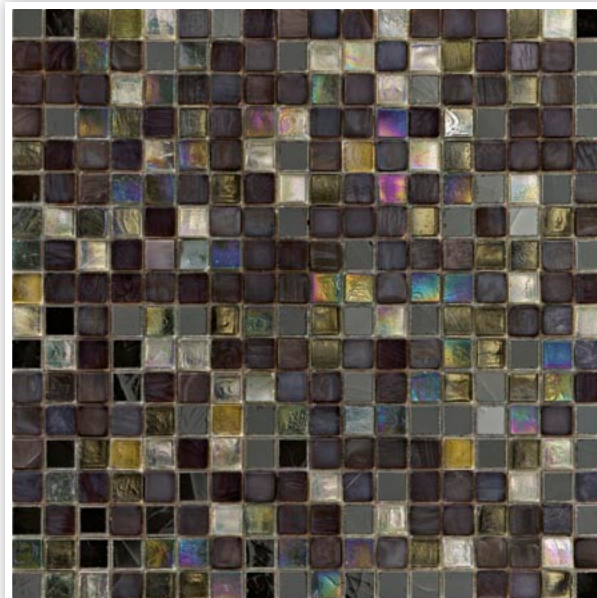

29,5 x 29,5 cm · 11 5/8" x 11 5/8"

SICIS

BLEND **AURIGA**

Black *Murano*
Orchis *Iridium*

FIELD COLOR **ORCHIS** *Iridium*

SICIS

BLEND **ALAGOAS**

Earth *Natural* Ziner *Colibri*
 Tenvall *Colibri*