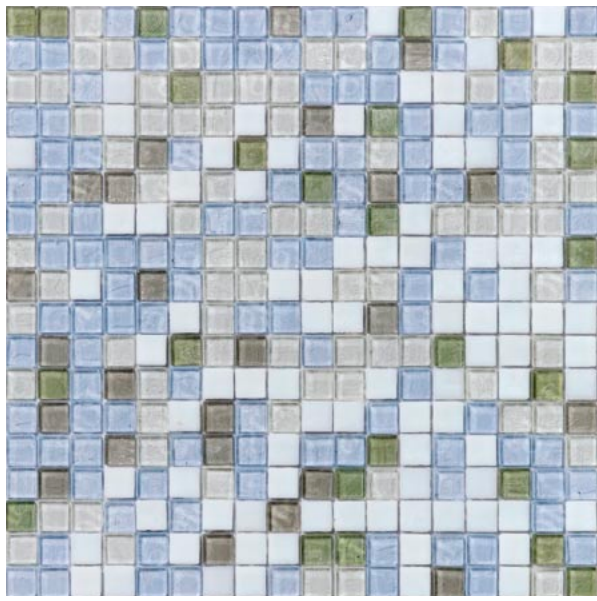

BLEND **VALLEDORIA**

Bluesky (45) *WaterGlass*   Icewater (21) *WaterGlass*   Zinc (11) *WaterGlass*
Cloudwhite (20) *WaterGlass*   Nickel (44) *WaterGlass*