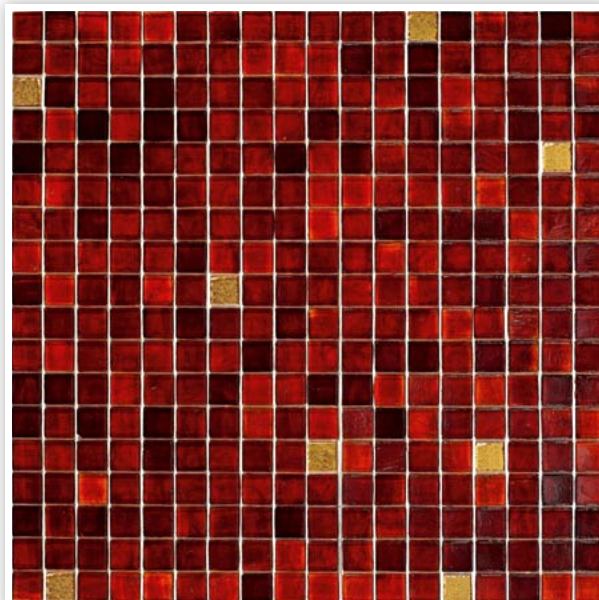

Sitrand *Colibri*

SICIS

SICIS

FIELD COLOR **MELOGRANO (140)** *Glimmer*

BLEND **PROPUS**

Crimson (40) *WaterGlass*
Gold *Murano*

BLEND **BOMBALAI**

Sun 4 *Murano*
Dahlia 4 *Iridium*