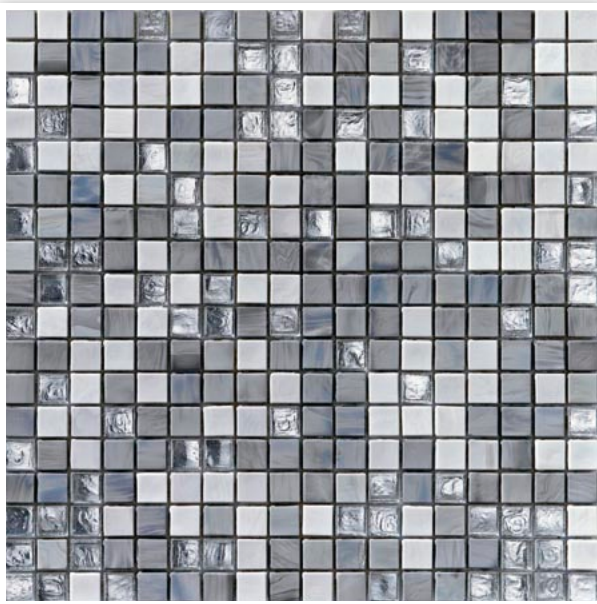

Titanium 0 *Murano*

STRIPES **55**

Ruby *Colibri*
White *Murano*

Vis One *Colibri*
Hermes *Colibri*

Platinum *Murano*
Grey Flannel *Colibri*
Crimson (40) *WaterGlass*

BLEND **SPARTA**

Titanium 3 *Murano*
Titanium 2 *Murano*