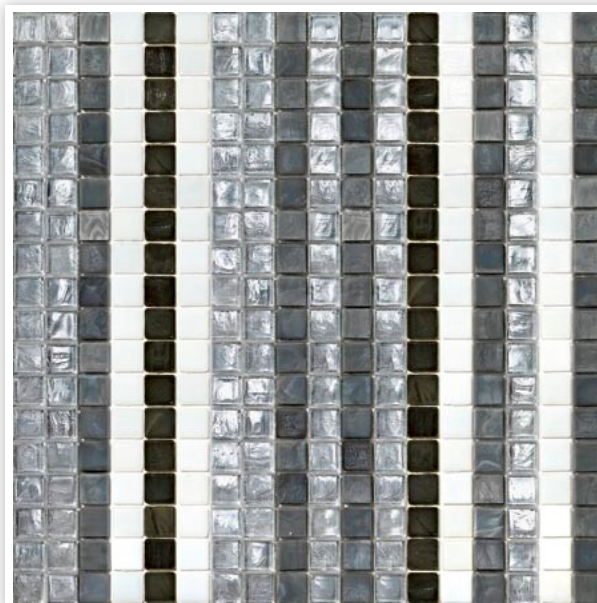

Slate Natural
Rastaban Colibri

Engeril Colibri
Passion Flower (111) Glimmer

BLEND **ENIF**

Mud Natural
Slate Natural

Icemir Colibri
Crocus 1 Iridium

STRIPES **224**

Mud Natural
Snow Natural

Earth Natural
Icemir Colibri