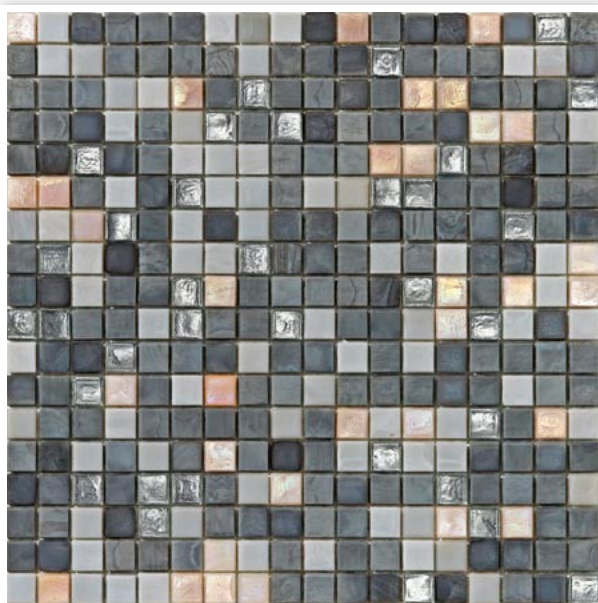

BLEND **ENIF**

Mud Natural
Slate Natural

Icemir Colibri
Crocus 1 Iridium