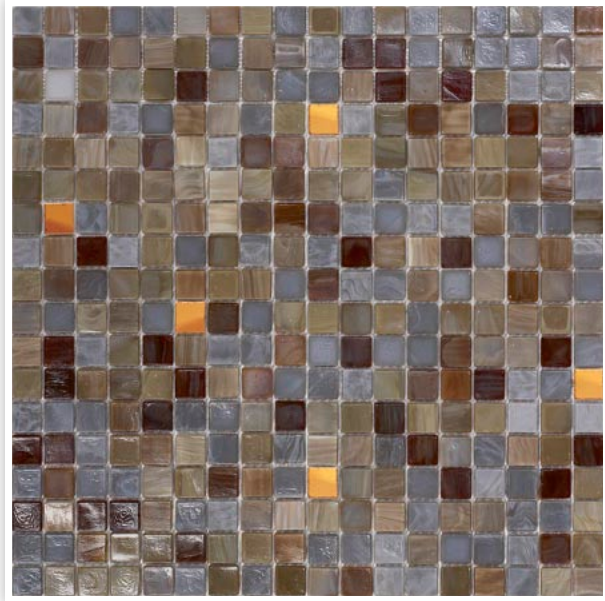

BLEND **MANSONIA PLUS**

Sandalwood *Natural*
Rosewood *Natural*

Mud *Natural*
Kaki *Colibri*