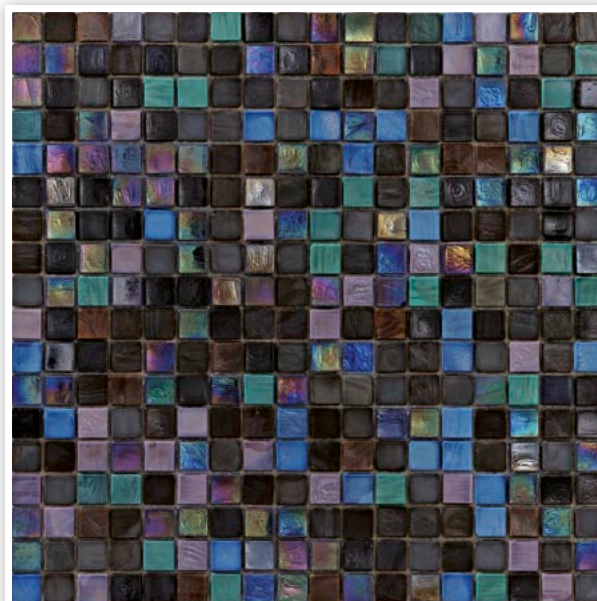

BLEND **KHADIA**

Earth *Natural*   Lapislazuli 4 *Murano*   Amethyst 4 *Murano*
Petunia 4 *Iridium*   Chestnut 4 *Murano*
Black *Murano*   Aquamarine 4 *Murano*