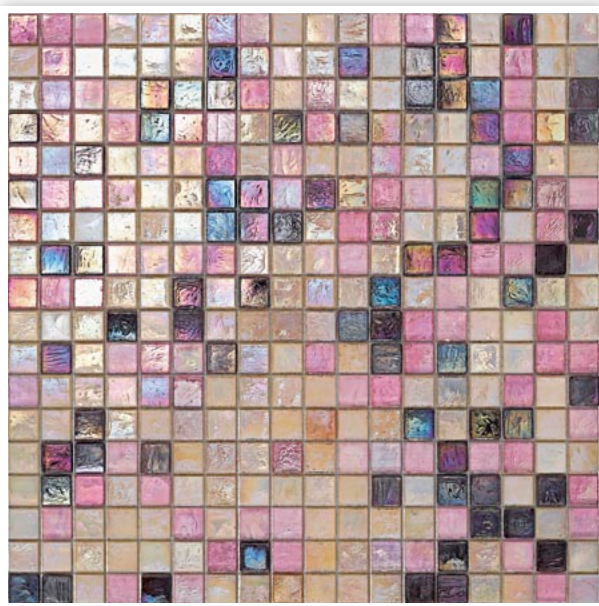

Amethyst 0 *Murano*
Watermelon (107) *Glimmer*

Mango (102) *Glimmer*
Coral 3 *Murano*

Azalea 2 *Iridium*

FIELD COLOR WATERMELON (107) Glimmer

SICIS

SICIS

BLEND **PLEIADI**

Crocus 2 *Iridium*
Azalea 4 *Iridium*