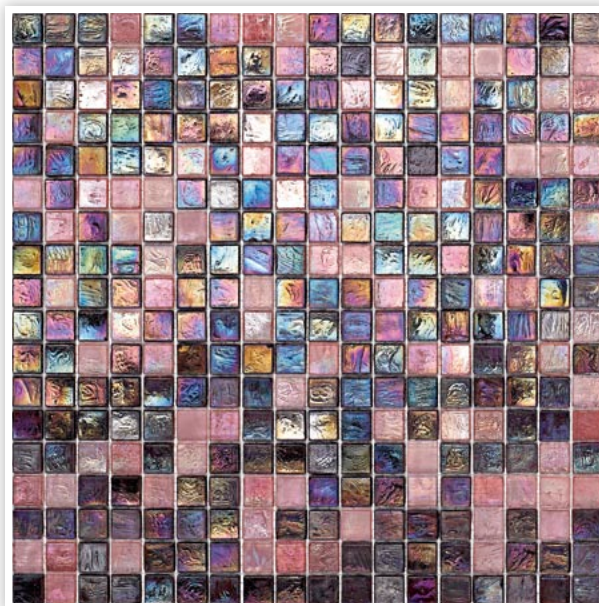

BLEND **LIRA**

Azalea 4 *Iridium*
Azalea 2 *Iridium*