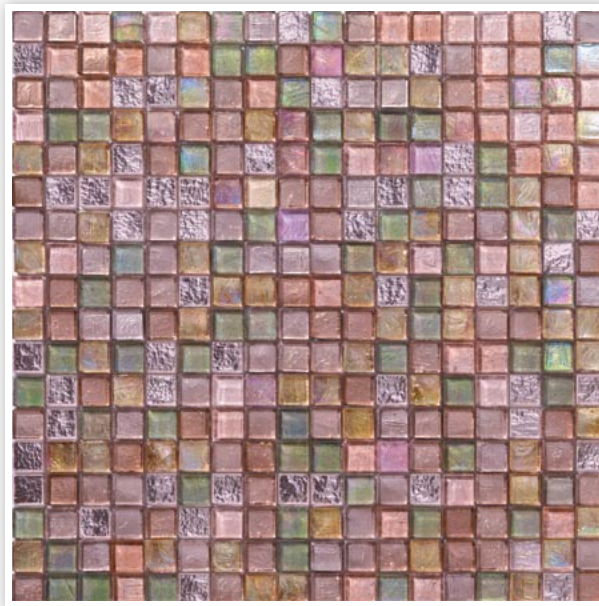

BLEND **LEONIDI**

Cloudwhite (20) *WaterGlass* Watermelon (107) *Glimmer* Azalea 4 *Iridium*
White *Murano* Azalea 2 *Iridium*
Blush (07) *WaterGlass* Lilium *Iridium*

SICIS

SICIS

BLEND **HALLEY**

Blush (07) *WaterGlass* Opalis *Colibri* Crocus 2 *Iridium*
 Watermelon (107) *Glimmer* Kersie *Colibri*