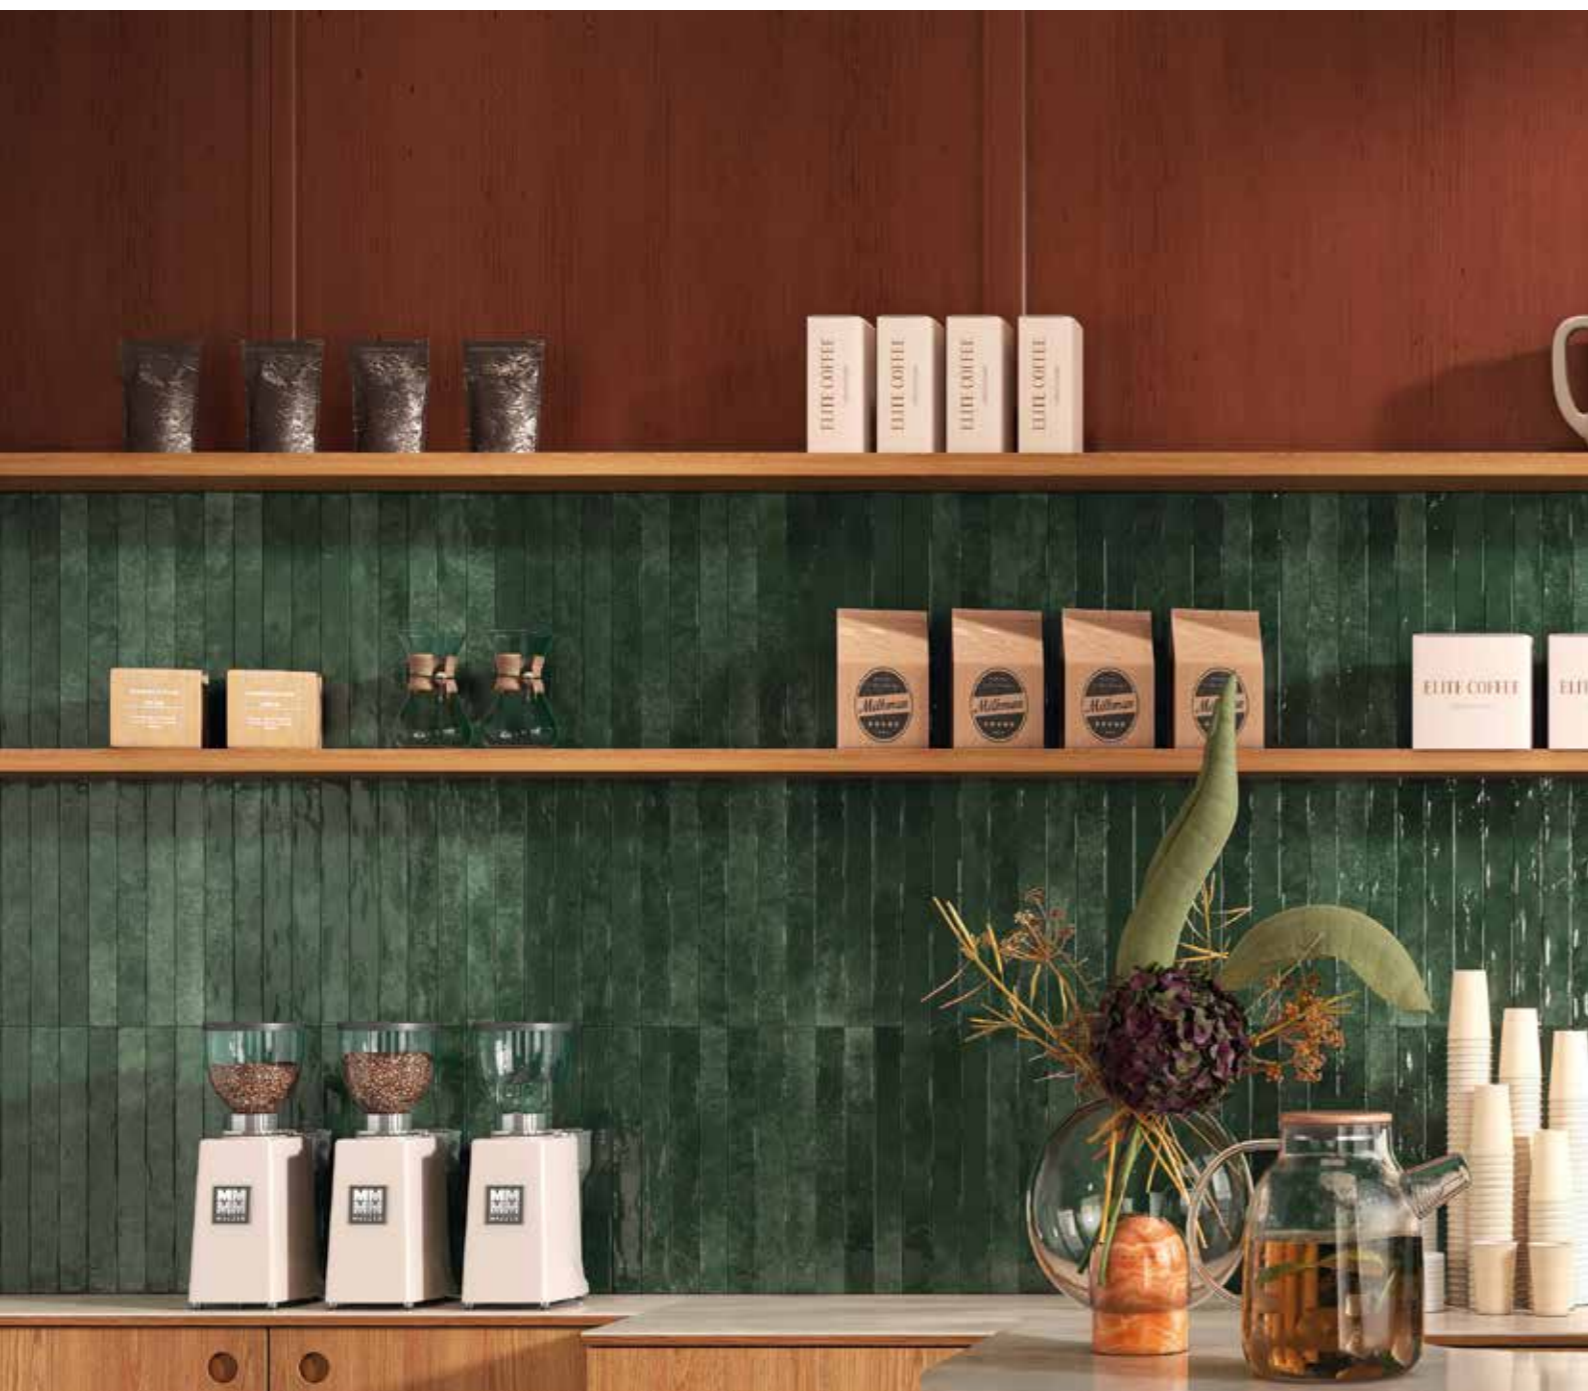

Emerald 4,8x45 cm glossy wall
Granito Taupe 80x80 cm matt floor (Ceramica Magica)