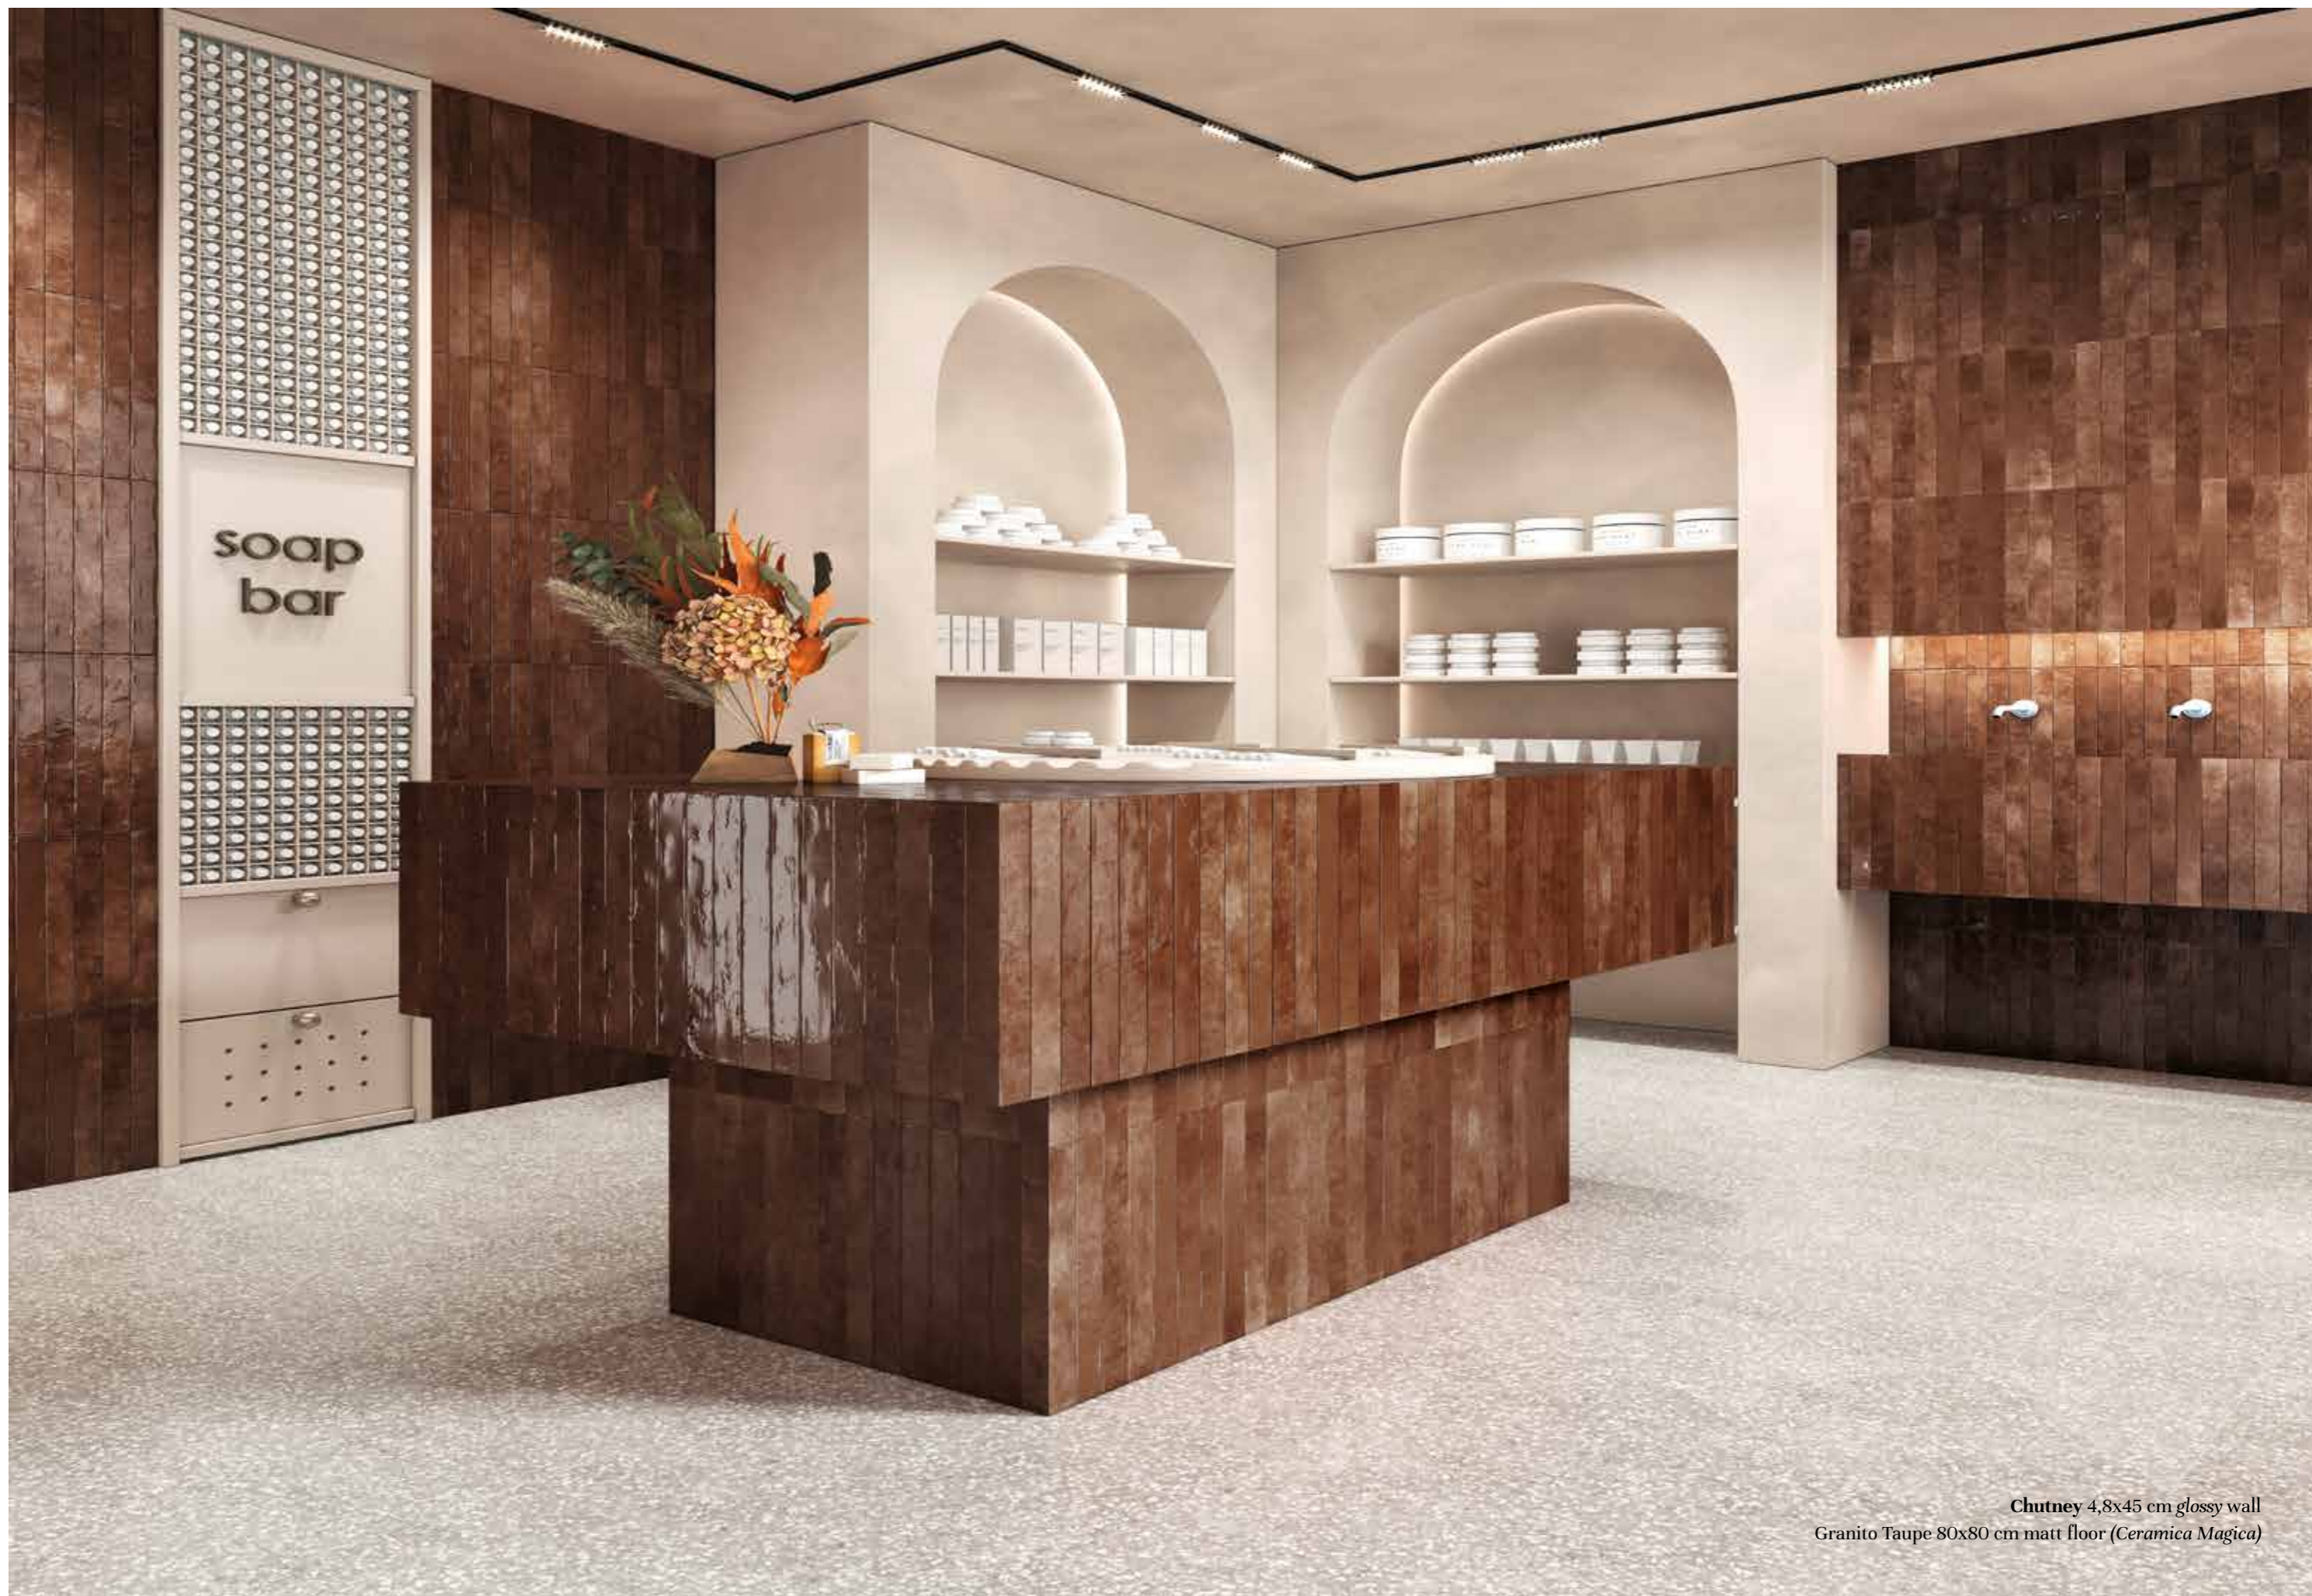

Chutney 4,8x45 cm glossy wall
Granito Taupe 80x80 cm matt floor (Ceramica Magica)