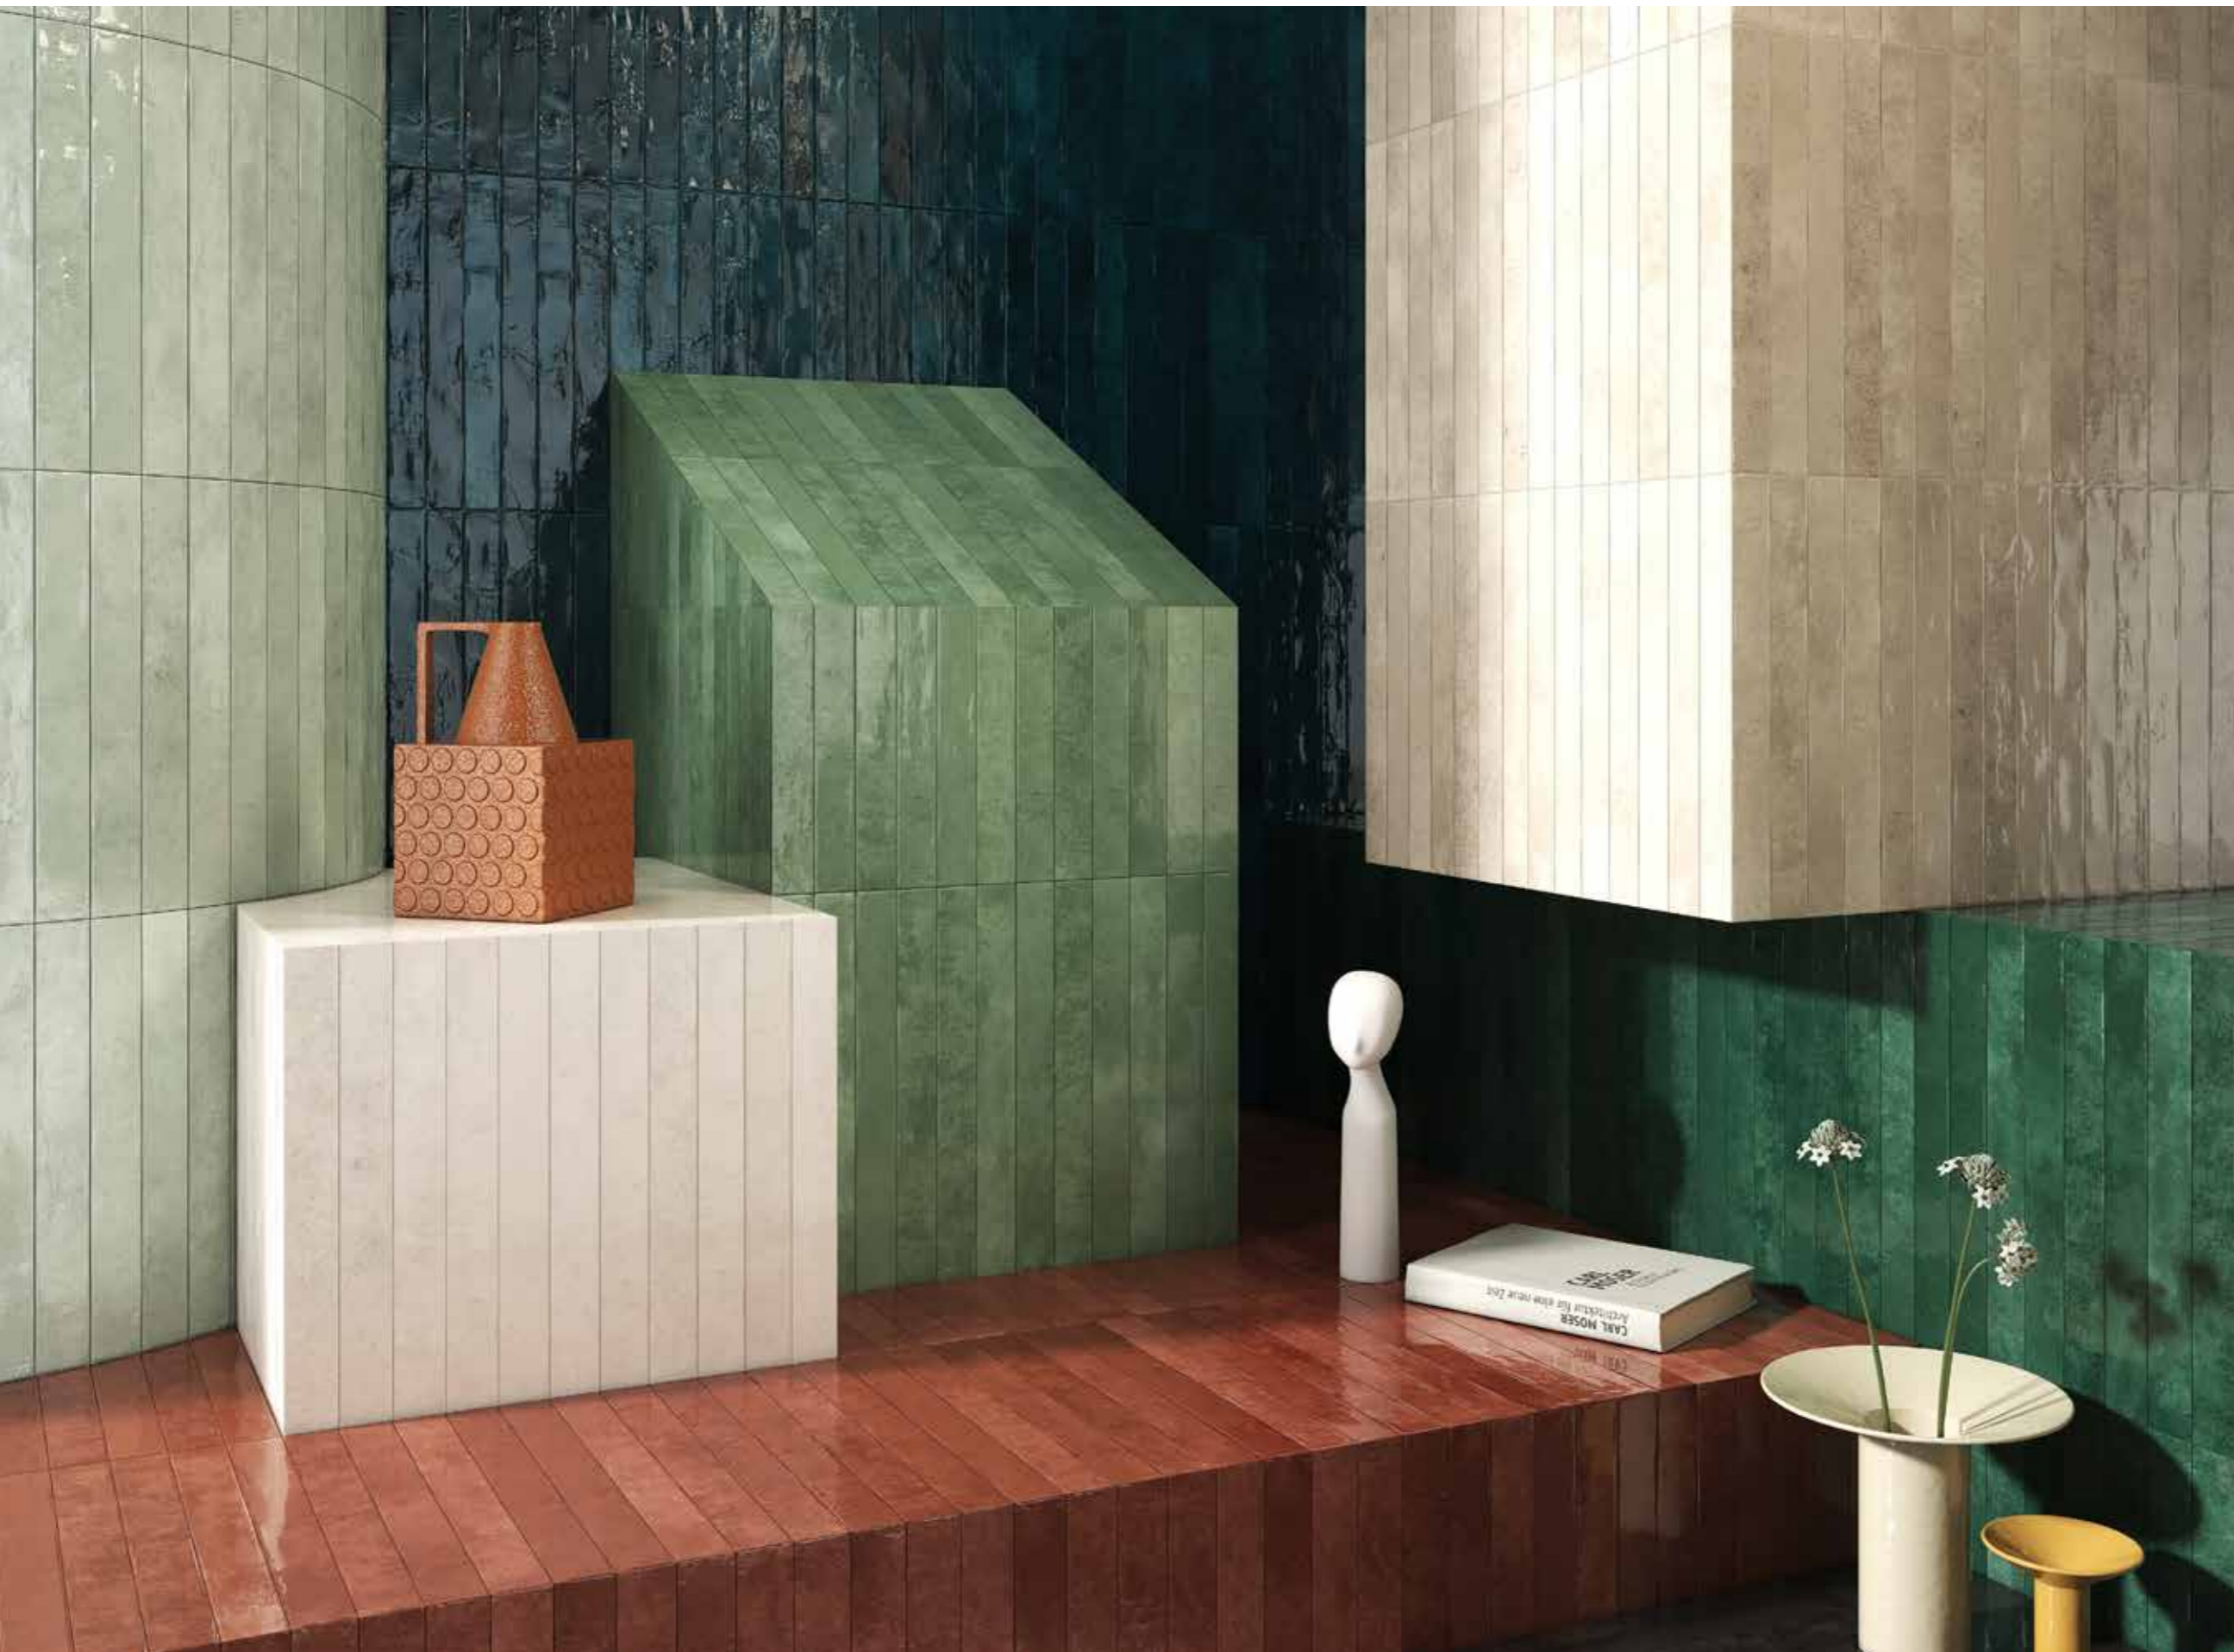

Savoir Faire

10

packaging

31

technical features

32