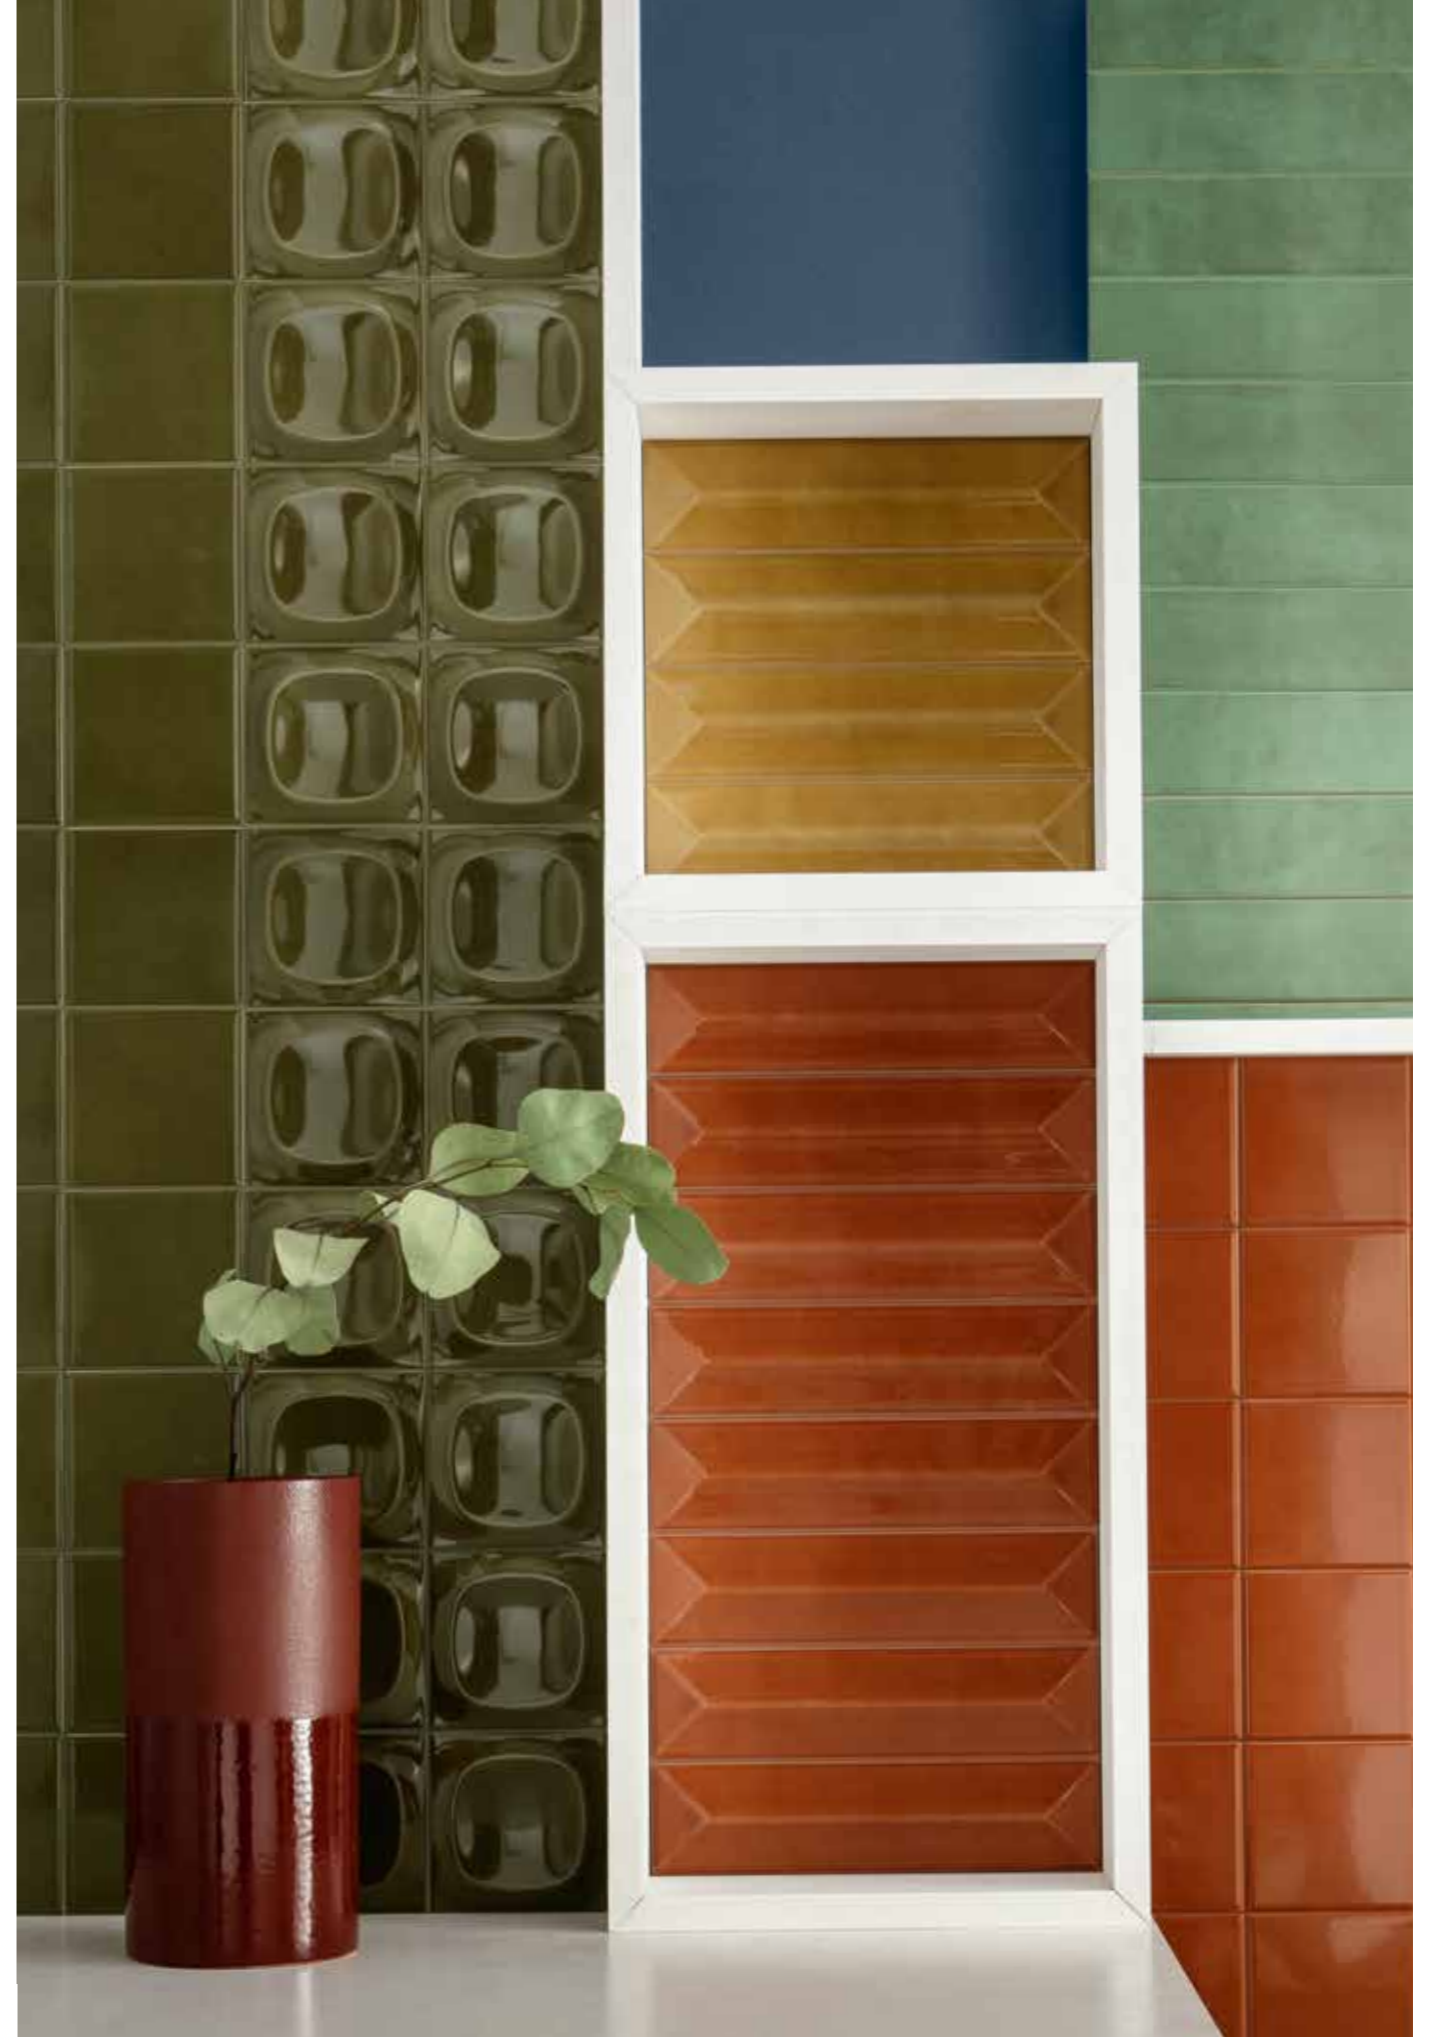

POP

White body ceramic tiles,
only for walls, 6,2x25cm.

Piastrelle ceramiche in pasta bianca,
solo per rivestimento, 6,2x25cm.

± 8,5mm

glossy