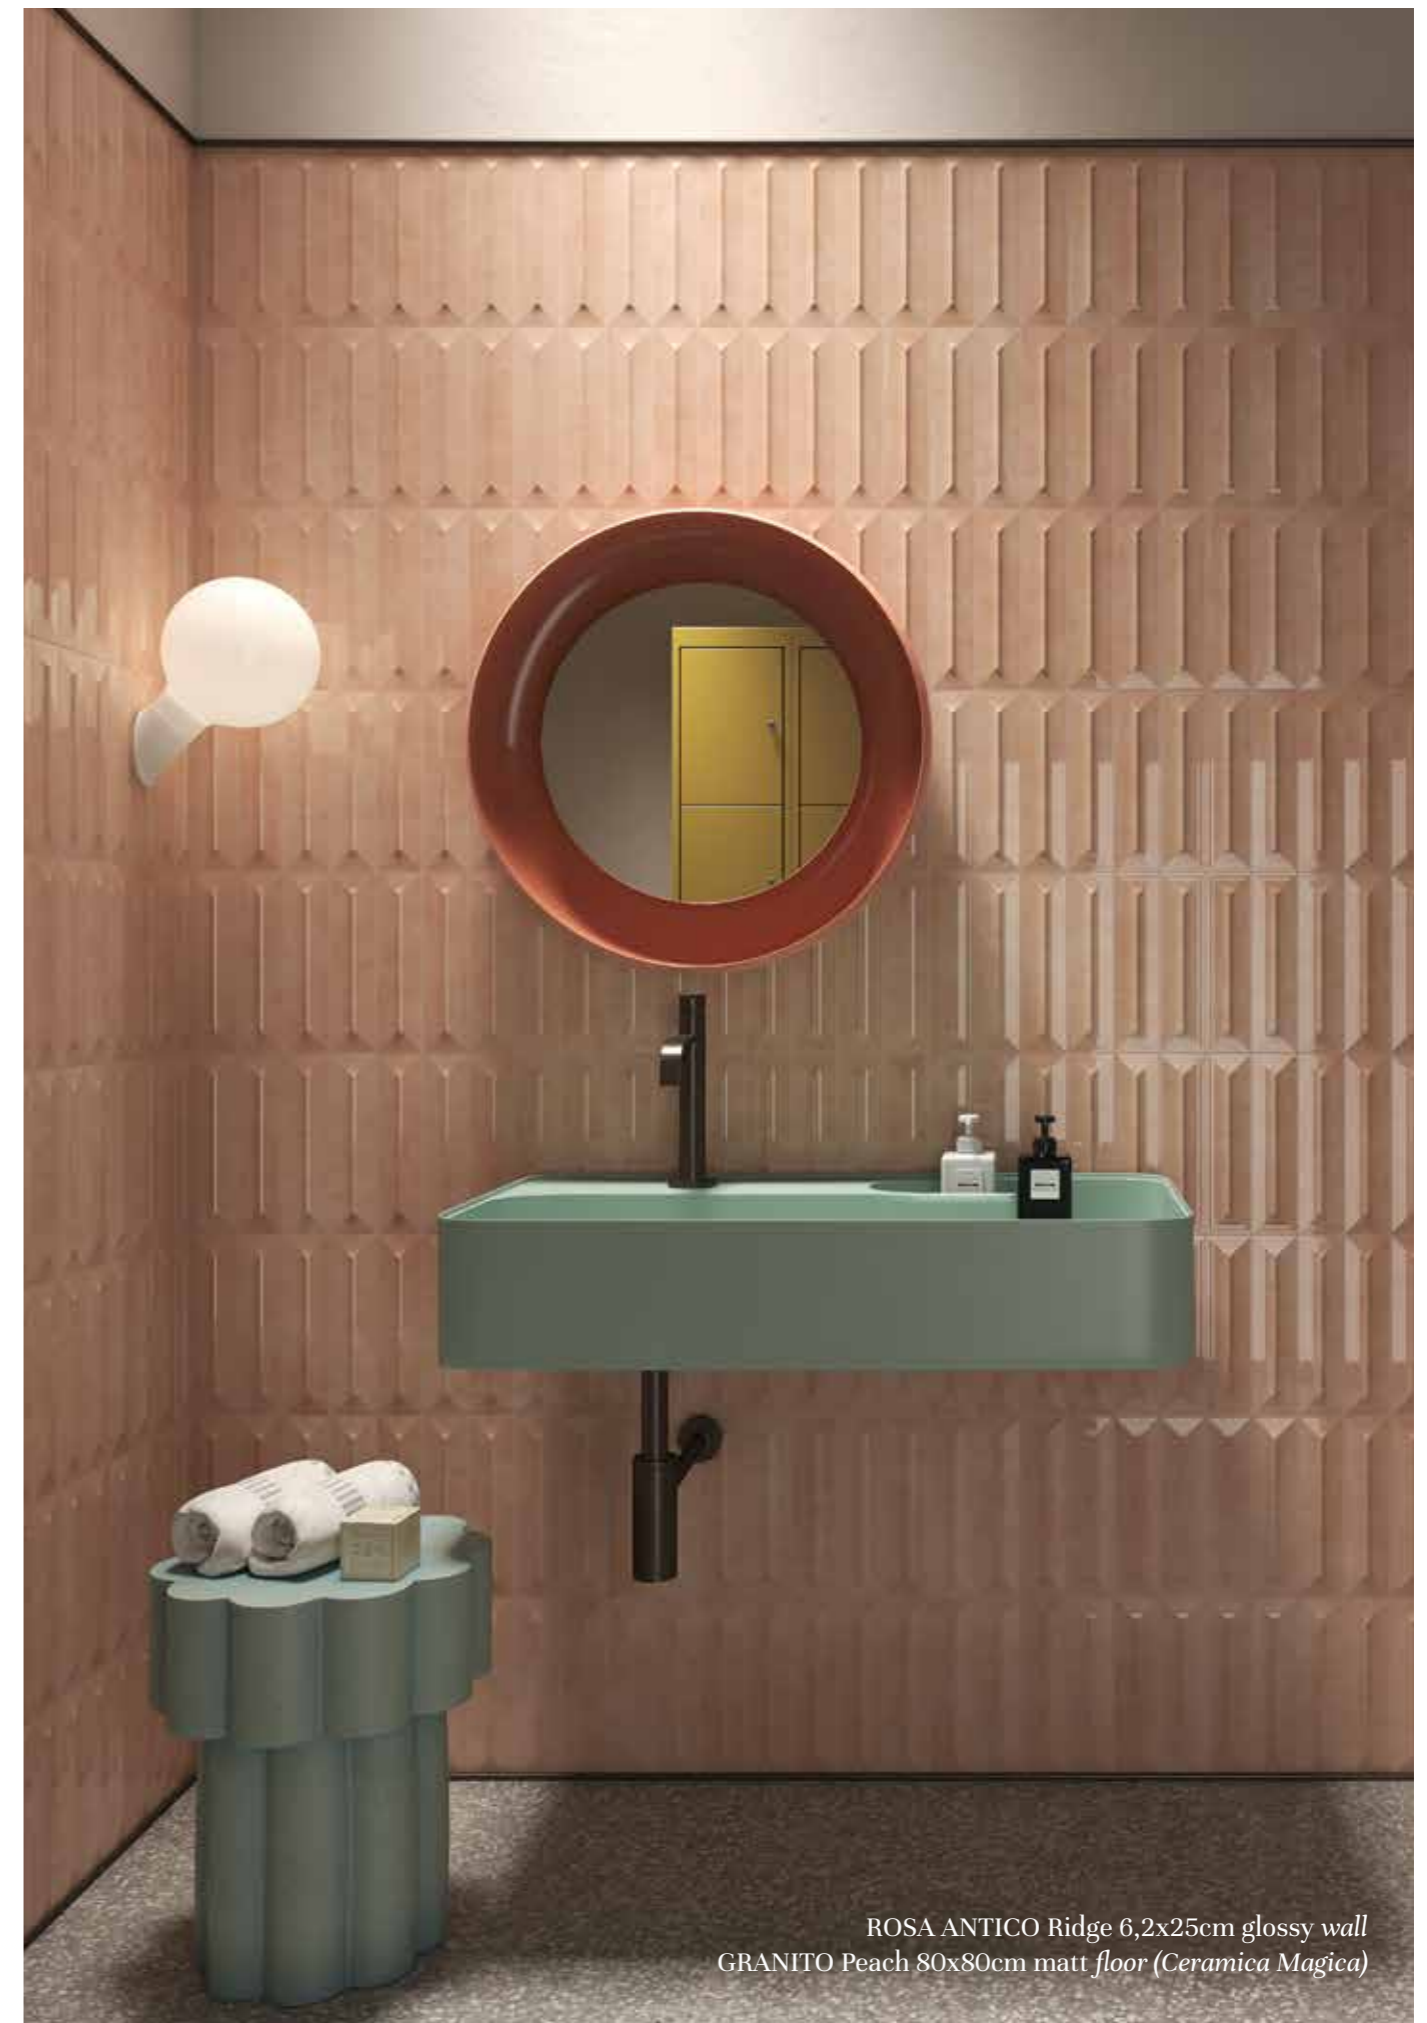

IL FUTURO TRA LE LENTI DEL PASSATO

Benvenuti nell'incantevole universo di Pop, una collezione di ceramica in pasta bianca che abbraccia il passato con uno sguardo al futuro. Immersa nella nostalgia e nell'eleganza degli anni Settanta, questa collezione è un tributo al fascino senza tempo di quel decennio vibrante. Le sue forme, studiate con cura, si manifestano in due dimensioni affascinanti: un listello rettangolare 6,2x25 cm e un quadrato 10x10 cm, entrambi disponibili nelle finiture “flat” e “tridimensionale”. Questa dualità offre la possibilità di creare spazi unici, giocando con le texture e le geometrie in modo versatile e innovativo. La finitura lucida conferisce a ogni pezzo una lucentezza straordinaria, rendendo la ceramica Pop una tela vivente che cattura e riflette la luce in modo magico. Il risultato è un effetto vintage senza tempo, un omaggio agli anni 70 reinterpreted in chiave moderna. La palette di colori è una celebrazione della versatilità, con 9 nuance che spaziano dai toni pastello come il Latte, il Verde Acqua e il Rosa Antico, a quelli neutri come Perla e Blu Avio, fino agli accenti saturi di Ocra, Terra, Muschio e Nero.

*ROSA ANTICO Ridge 6,2x25cm glossy wall
GRANITO Peach 80x80cm matt floor (Ceramica Magica)*

ROSA ANTICO mix Flat - Ridge 6,2x25cm | Flat - Groovy 10x10cm
glossy

ROSA ANTICO Ridge 6,2x25cm glossy

VERDE ACQUA Ridge 6,2x25cm glossy