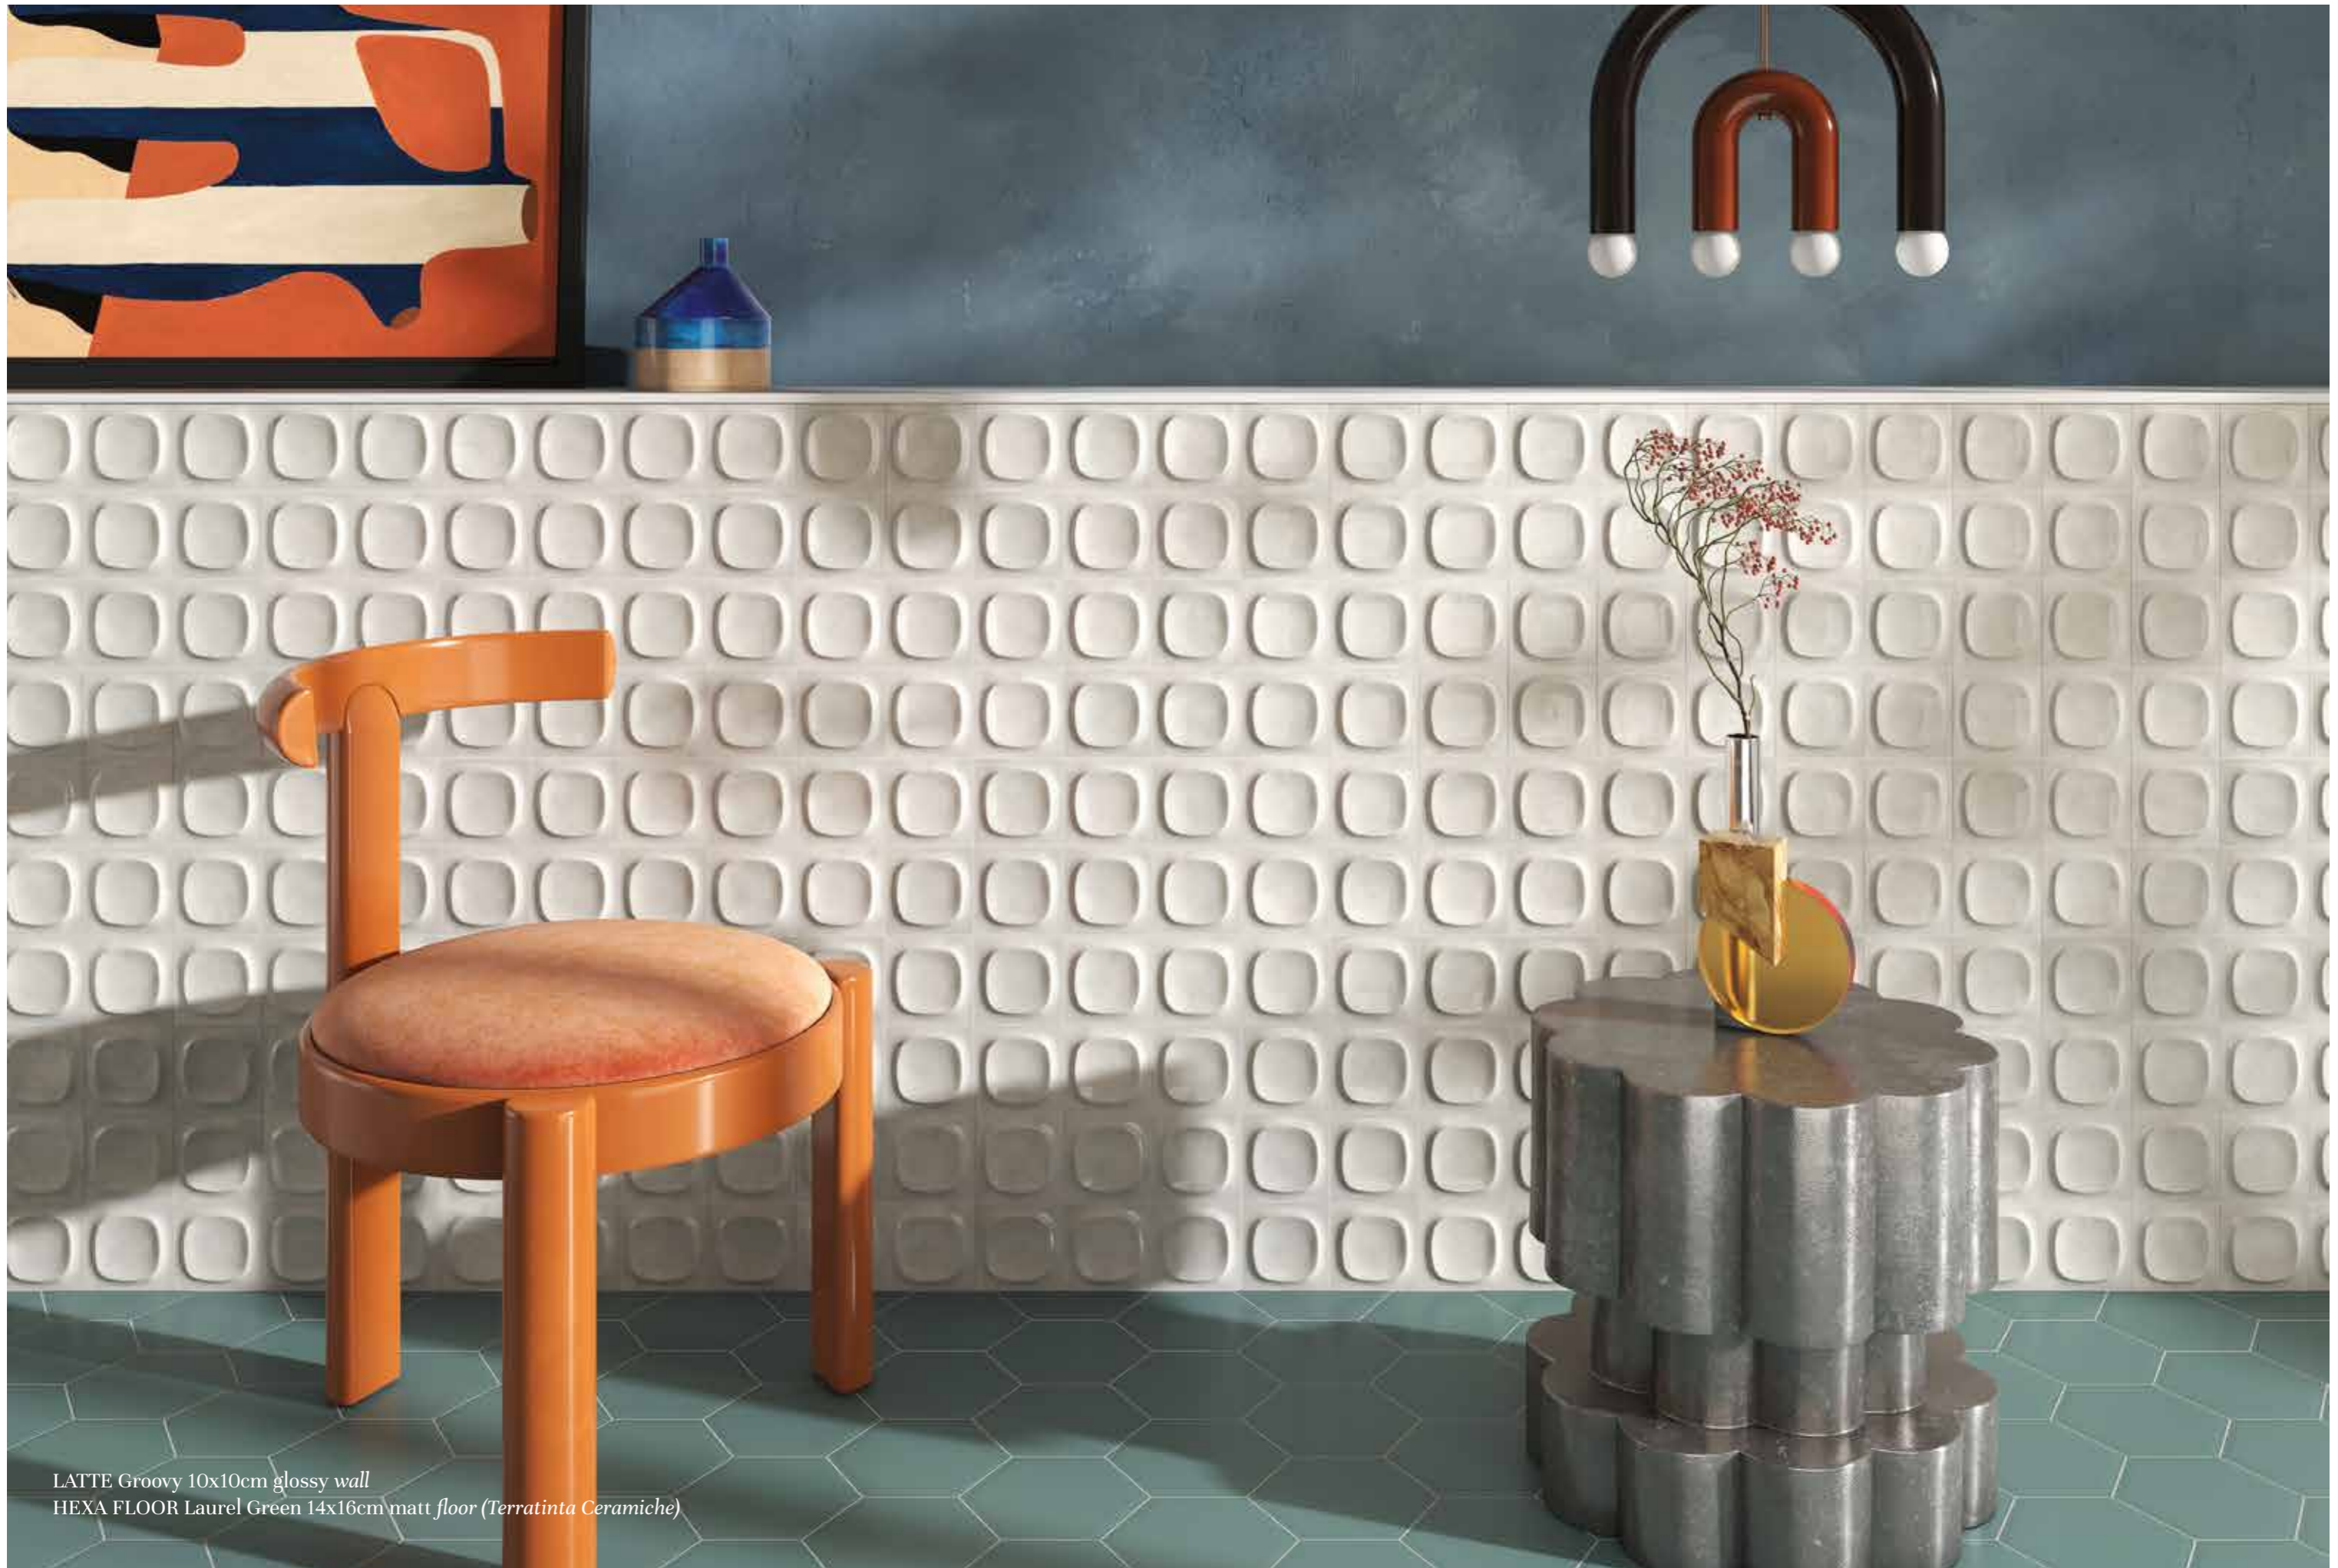

LATTE Groovy 10x10cm glossy wall
HEXA FLOOR Laurel Green 14x16cm matt floor (Terratinta Ceramiche)