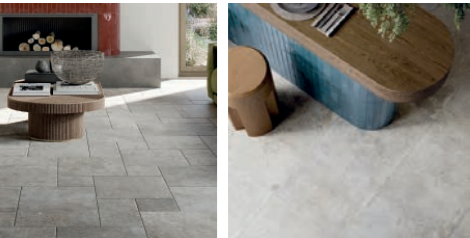

# Windsor

prestigiosa  
S  
matica

Dalla pittoresca Provenza francese, la pietra di recupero Montpellier rivive attraverso la serie Windsor di Ceramica Rondine. Segnata dal tempo e con un aspetto unico, questa pietra trova nuova vita nel raffinato gres porcellanato nei formati 60x120 e in cinque dimensioni modulari, dal 20,3x20,3 al 60,9x60,9. Windsor porta con sé l'eleganza senza tempo, perfetta per aggiungere un tocco autentico a progetti di interior design sia in ambienti tradizionali che moderni. La sua texture e le varie sfumature cromatiche offrono un'ampia possibilità di creare ambienti suggestivi e distintivi. Grazie alla resistenza eccezionale del gres porcellanato, Windsor è la soluzione ideale anche per gli spazi esterni, assicurando durabilità nel tempo anche nelle zone ad alto traffico.