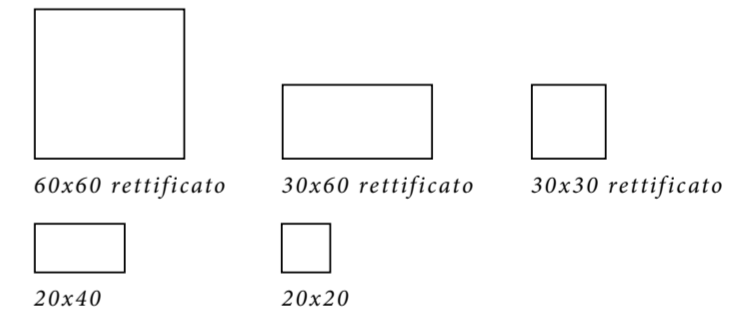

RSSE Bianco rett. 60x60