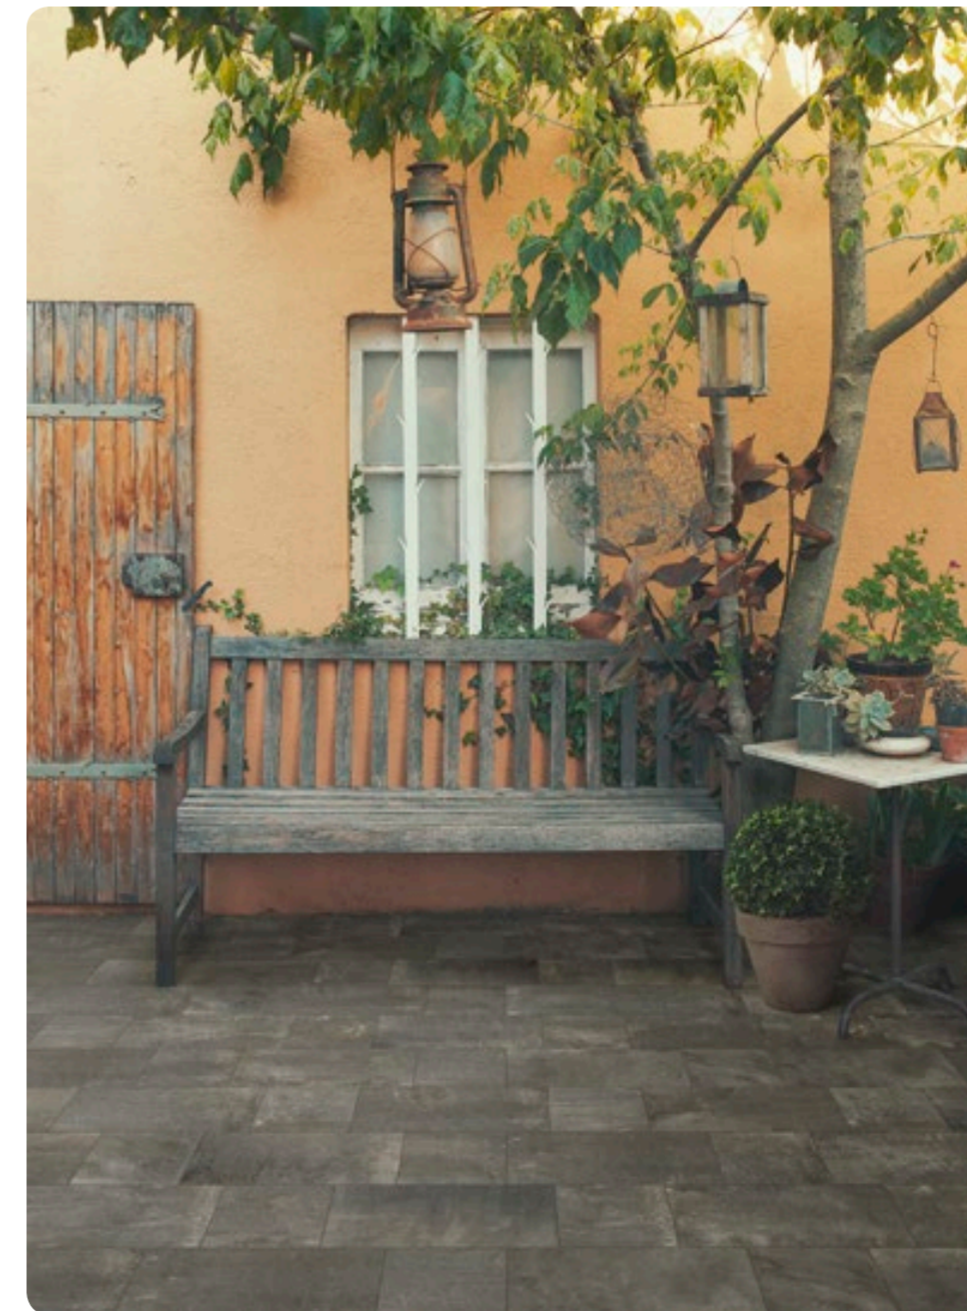

RSSE Bianco rett. 60x60