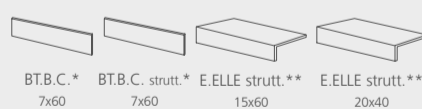

pezzi speciali / trims / spezialteile / pièces spéciales / piezas especiales / специальные изделия

Stoneway_Ardesia Bianco	R5VA	R5VF	R5VK	R5VP
Stoneway_Ardesia Grigio	R5VC	R5VG	R5VL	R5VQ
Stoneway_Ardesia Antracite	R5VE	R5VJ	R5VN	R5VS
Stoneway_Ardesia Beige	R5VD	R5VH	R5VM	R5VR

* Battiscopa ottenuta da taglio del fondo / Skirting cut from plain tile / Aus Grundfliese geschnittener Sockel / Plinthe obtenue par découpe du fond / Rodapié obtenido mediante corte del fondo / Плинтус, полученный методом нарезания фоновой плиткой

** Assemblato / Two-piece L-tile / Randstein zweiteilig / Assemblé / Montado / Собранная