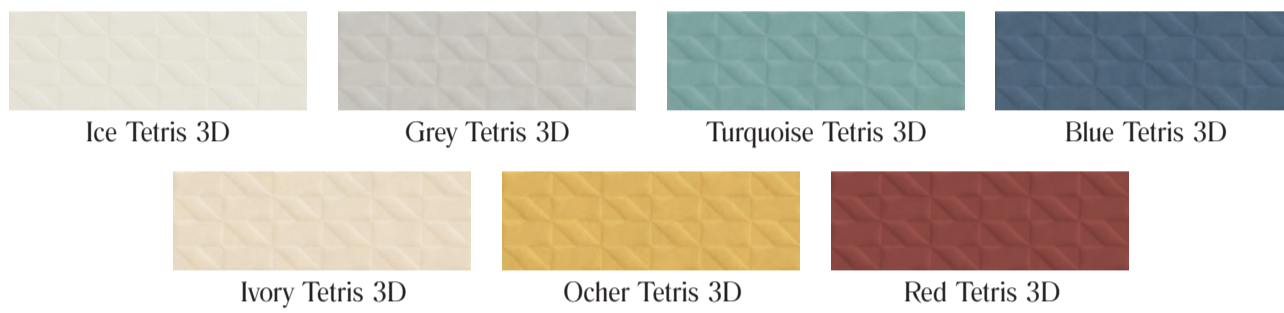

11

14

15

12

- 11 M127 Outfit Ice Struttura Tetris 3D 25x76
M0VD Appeal Taupe Rett. 60x120
M16E Treverkcountry Musk 10x100 - 13x100
- 12 M12N Outfit Decoro Score Ice 25x76
M11V Treverktech White Rett. 20x120
- 13 M12C Outfit Red Struttura Tetris 3D 25x76
- 14 M122 Outfit Turquoise 25x76
- 15 M12K Outfit Decoro Jacquard Ice 25x76
M121 Outfit Grey 25x76
M11V Treverktech White Rett. 20x120
- 16 M18M Outfit Mosaico Ocher 30x30

13

16

Colori · Colours

Strutture · Structures

Decori e Mosaici · Decors and Mosaics

Formati · Sizes

Imballi Packing Emballages Verpackungen Embalajes Упаковки	Pezzi Pieces Stck Pièces Piezas Штуки	Mq Sq. Mt Qm Mq Kv. м	Kg Kr	Scatole Box Karton Boite Caja Коробки	Mq Sq. Mt Qm Mq Kv. м	Kg Kr	Spessore Thickness Dicke Épaisseur Espesor Толщина
25x76 Fondo	6	1,14	18,70	54	61,56	1009,68	10
25x76 Struttura Tetrìs 3D	6	1,14	18,70	54	61,56	1009,68	10
25x76 Decoro Jacquard	6	1,14	18,70	54	61,56	1009,68	10
25x76 Decoro Score	6	1,14	18,70	54	61,56	1009,68	10
25x76 Decoro Twine	2	0,38	7,46	-	-	-	10
30x30 Mosaico	4	0,36	6,40	80	21,60	384,00	10