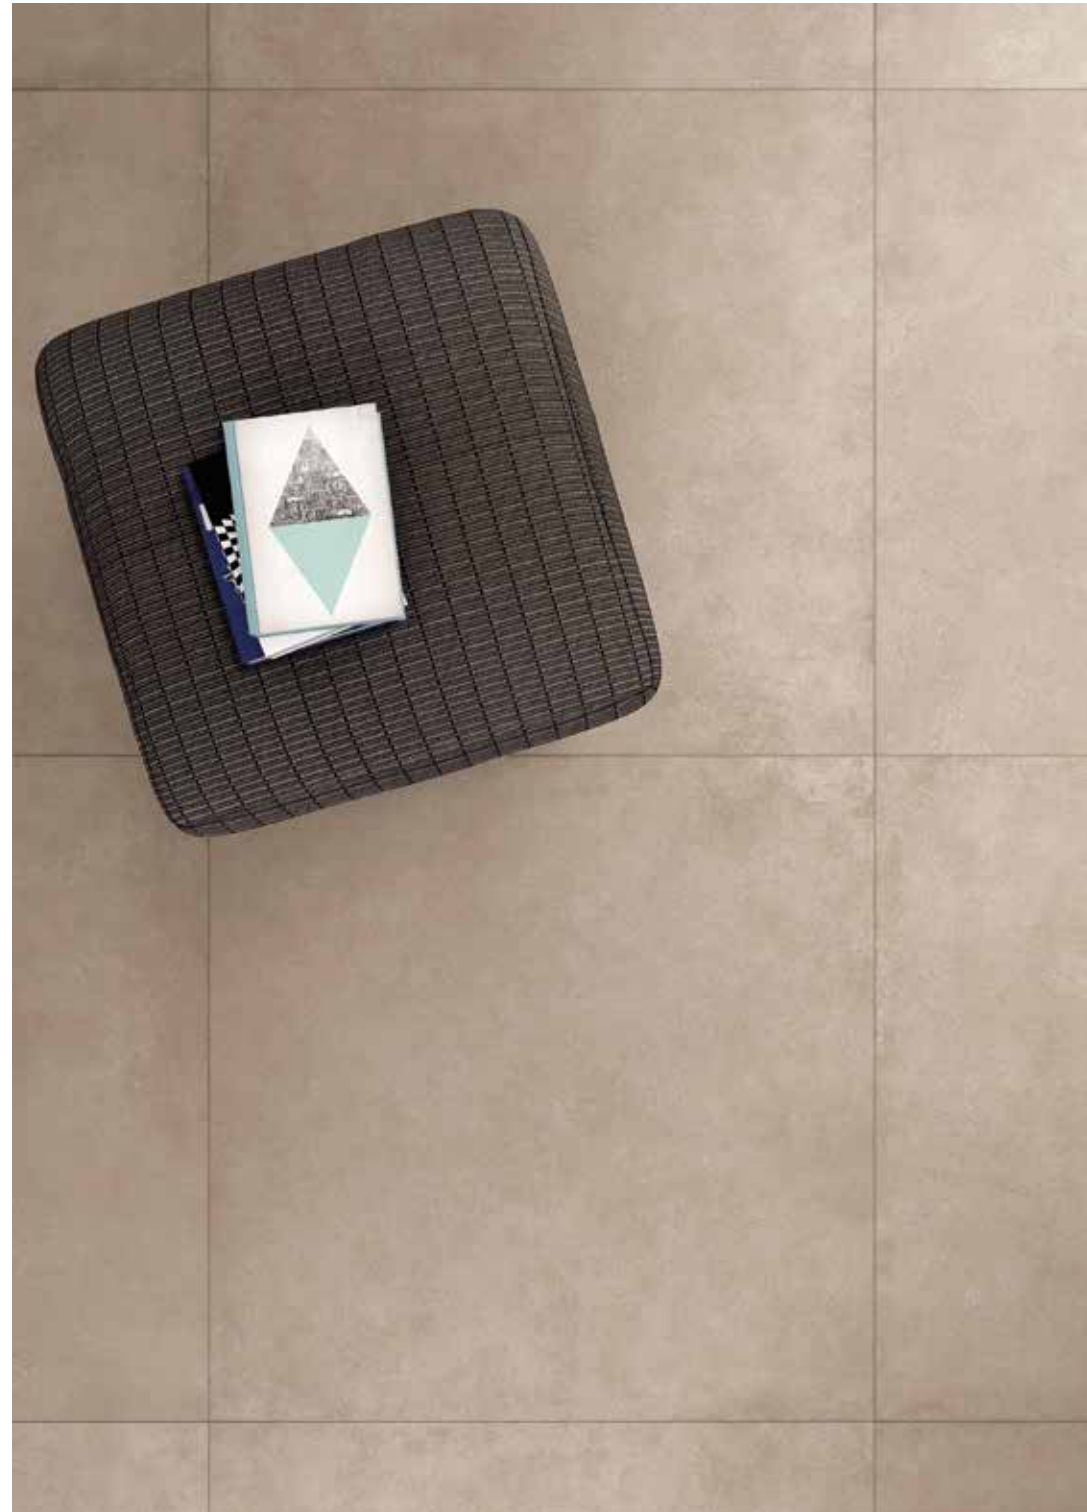

SHAPE 60x120 (24"x48")

WALNUT 120x120 (48"x48")