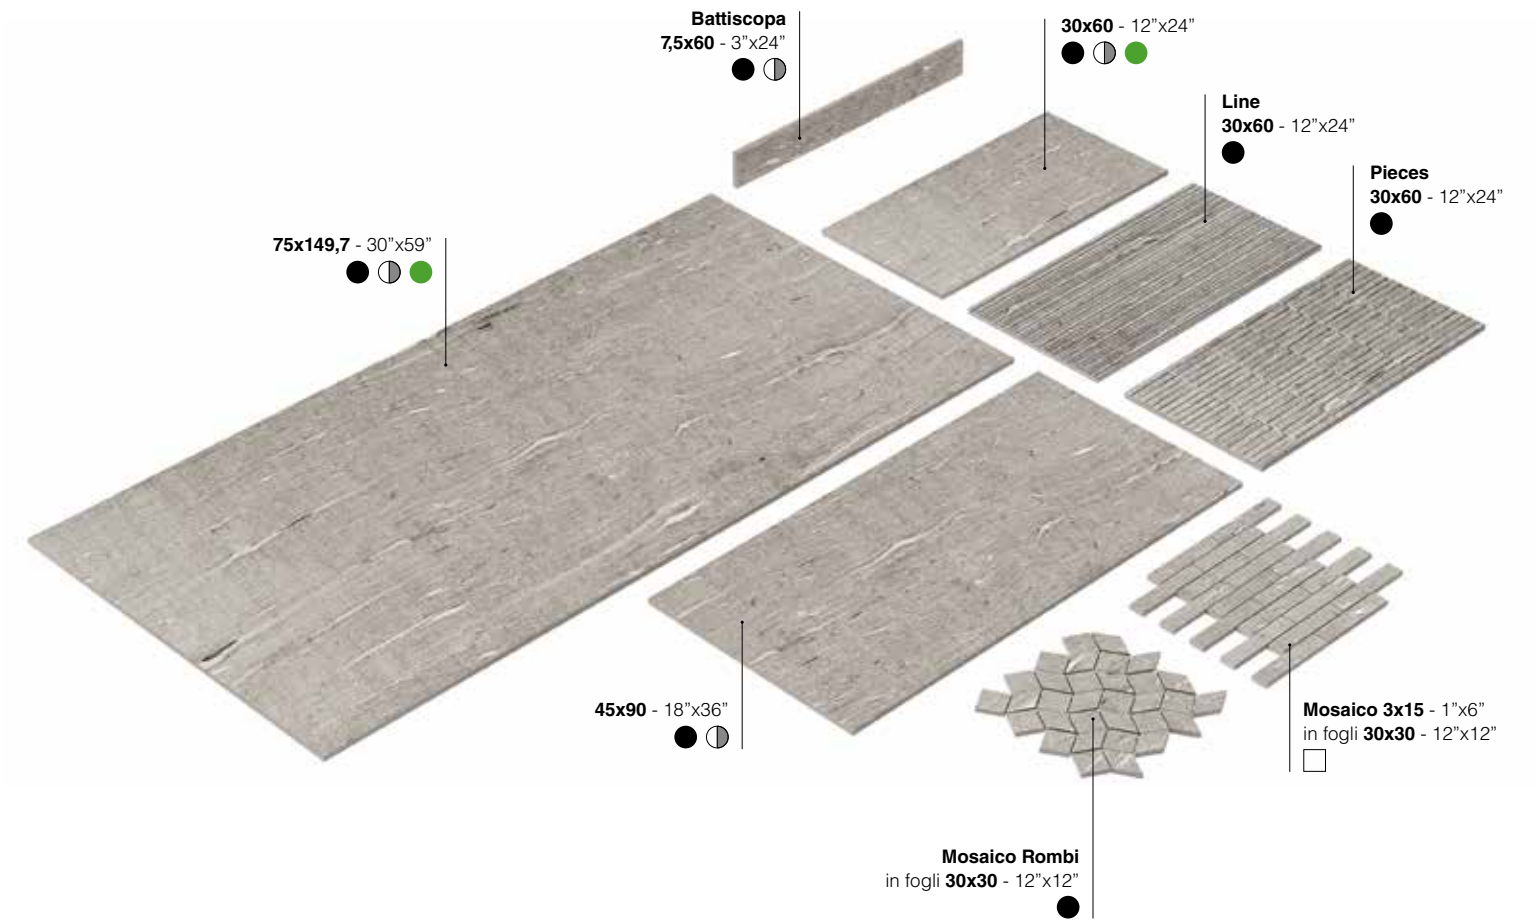

SUPERFICI SURFACES OBERFLÄCHEN SURFACES

- **Naturale Rettificato**
  Unpolished Rectified
  Matt Rektifiziert
  Naturel Rectifié
- ◐ **Lucidato Rettificato**
  Half Polished Rectified
  Halbpoliert Rektifiziert
  Semi-Poli Rectifié
- **Esterno Rettificato**
  Outdoor Rectified
  Aussenbereich Rektifiziert
  Exterieur Rectifié
- ◻ **Mix Naturale Lucidato Rettificato**
  Mix Unpolished Half Polished Rectified
  Mix Matt Halbpoliert Rektifiziert
  Mix Naturel Semi-Poli Rectifié