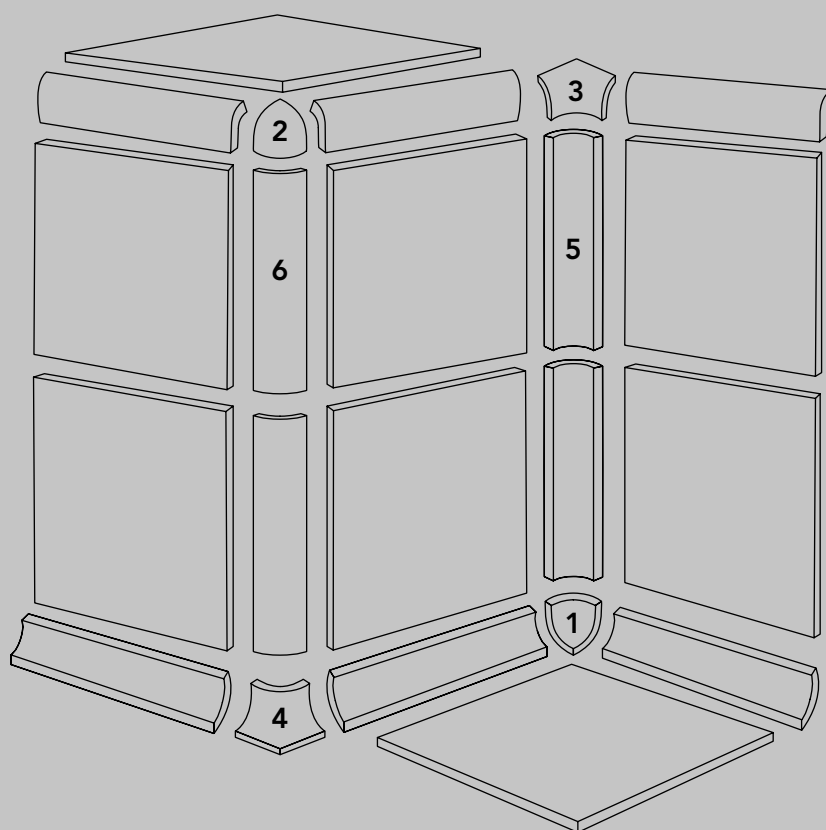

Pezzi speciali

SPECIAL TRIMS