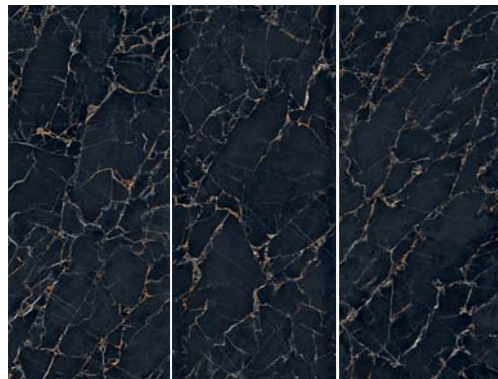

SENSI SIGNORIA

PORT GOLD

6 mm

120x280 soft rett. **0009159**

120x280 lux rett. **0008841**

40x120 lux rett. **0009102**

8,5 mm

120x120 nat rett. **0009168**

120x120 lux rett. **0009114**

60x120 nat rett. **0009171**

60x120 lux rett. **0009120**

ABKSTONE 163,5x323

12 mm soft **0009204**

12 mm lux **0009200**

120x280 ENDLESS MATCH

6 mm

CP3 360x280 lux rett. **0009098**

CP3 360x280 soft rett. **0009162**

Ripresa grafica tra le diverse lastre contenuta entro una tolleranza di 3 cm. Composizione a 3 lastre non vendibili singolarmente.

Graphic clearance among the different slabs ranging within 3 cm. 3 Composition slabs not sold separately.